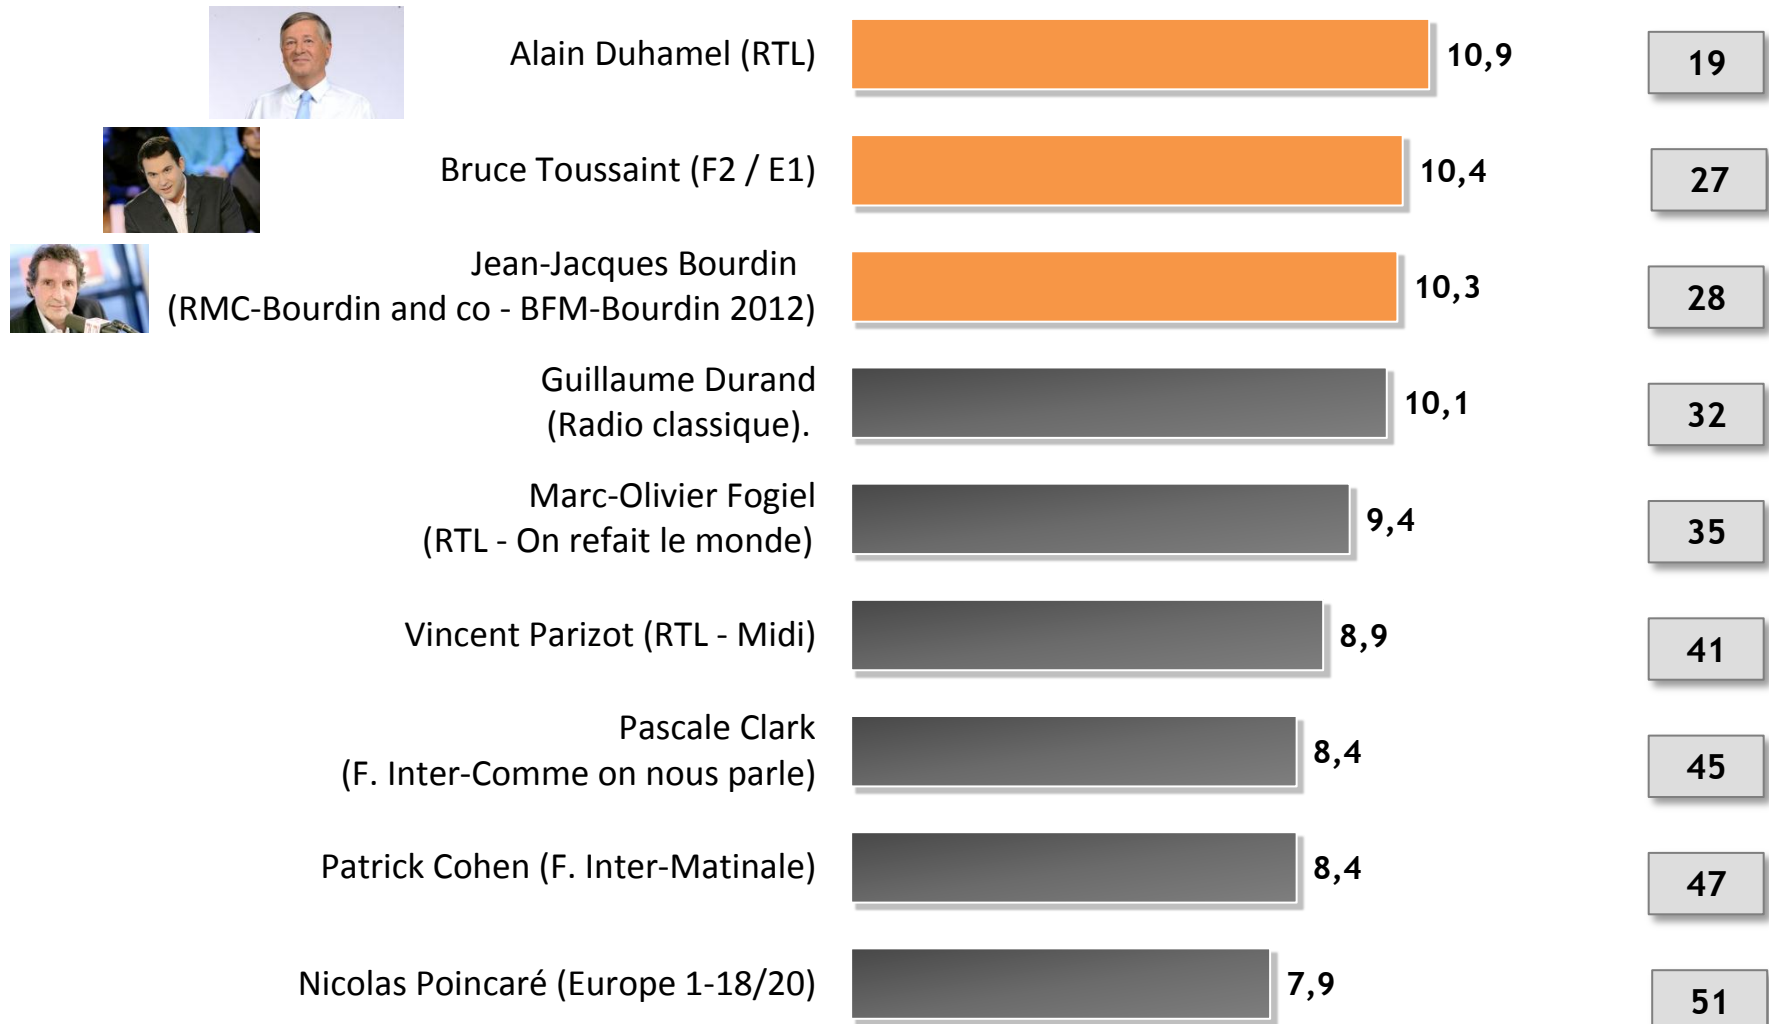

Carole Gaessler (F3-19/20)

9

Claire Chazal (TF1-20 heures)

10

Position dans le classement général

NB : Les personnalités ex aequo ont été classées selon les décimales.

Position dans le classement général

NB : Les personnalités ex aequo ont été classées selon les décimales.

Laurent Delahousse (F2-JT du WE)

↗ + 1 place

13,6

2

Harry Roselmack (TF1-Sept à huit)

↗ + 2 places

13,2

1