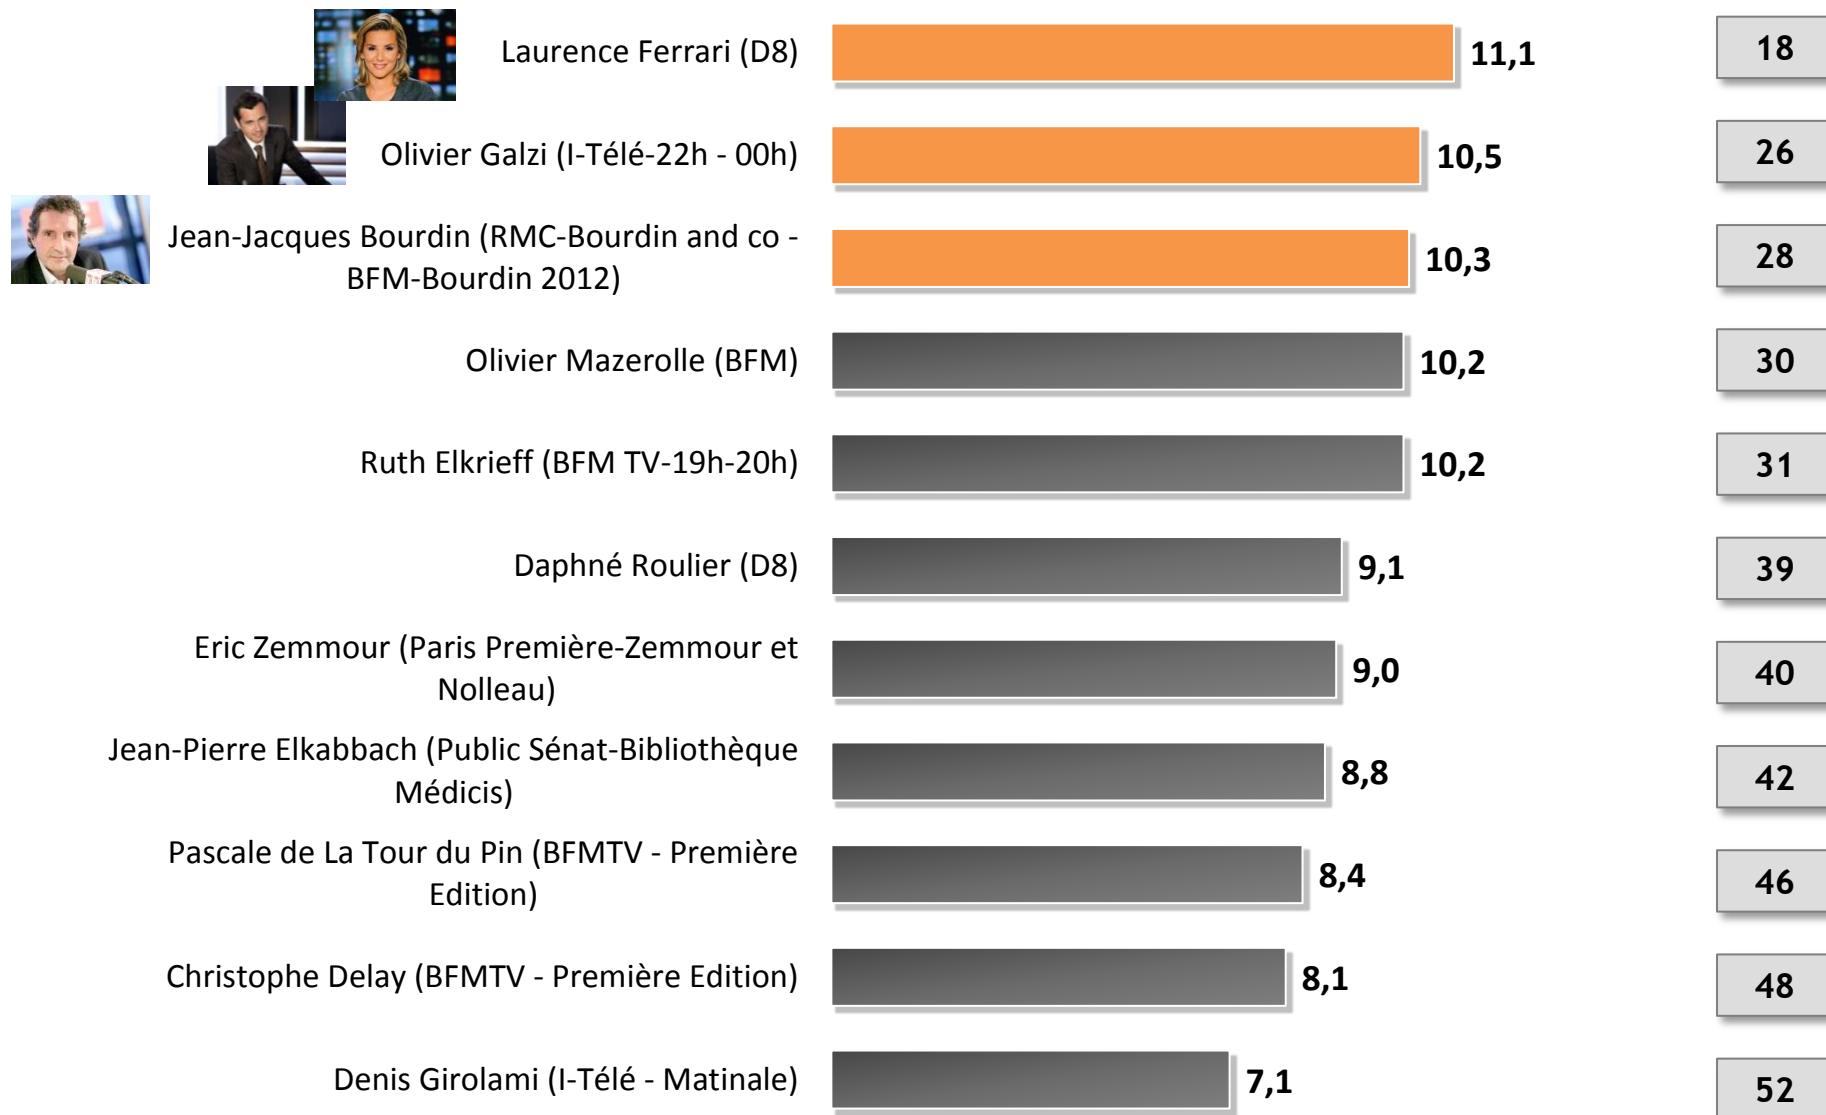

Carole Gaessler (F3-19/20)

9

Claire Chazal (TF1-20 heures)

10

Position dans le classement général

NB : Les personnalités ex aequo ont été classées selon les décimales.

Position dans le classement général

NB : Les personnalités ex aequo ont été classées selon les décimales.

Laurent Delahousse (F2-JT du WE)

↗ + 1 place

13,6

2

Harry Roselmack (TF1-Sept à huit)

↗ + 2 places

13,2

1