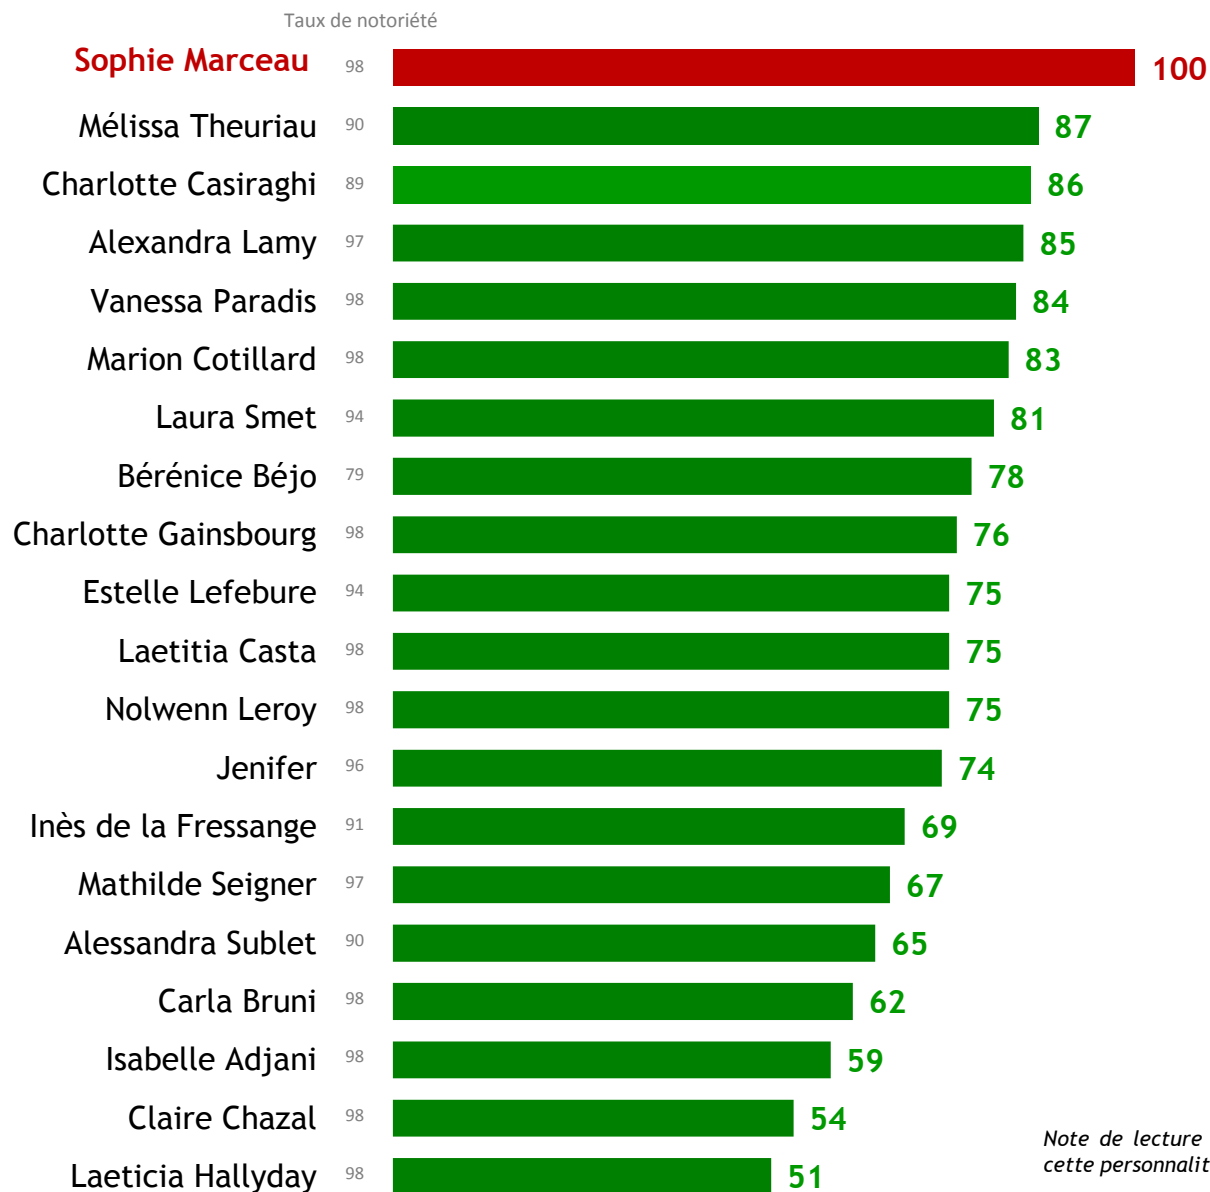

Base : Françaises connaissant la personnalité testée ne serait-ce que de vue

TOTAL
« INCARNE LA BEAUTÉ
NATURELLE »

Note de lecture : Proportion de Françaises connaissant cette personnalité et trouvant qu'elle incarne une beauté naturelle

LA PERSONNALITÉ FEMININE INCARNANT LE MIEUX LA BEAUTÉ NATURELLE aux yeux des lectrices régulières de GALA

Question : Chacune des femmes suivantes incarne-t-elle à vos yeux une beauté naturelle ?

Base : Lectrices régulières de GALA connaissant la personnalité testée ne serait-ce que de vue

TOTAL
« INCARNE LA BEAUTÉ
NATURELLE »

Note de lecture : Proportion de lectrices régulières de GALA connaissant cette personnalité et trouvant qu'elle incarne une beauté naturelle

B | La personnalité féminine incarnant le mieux la beauté élégante