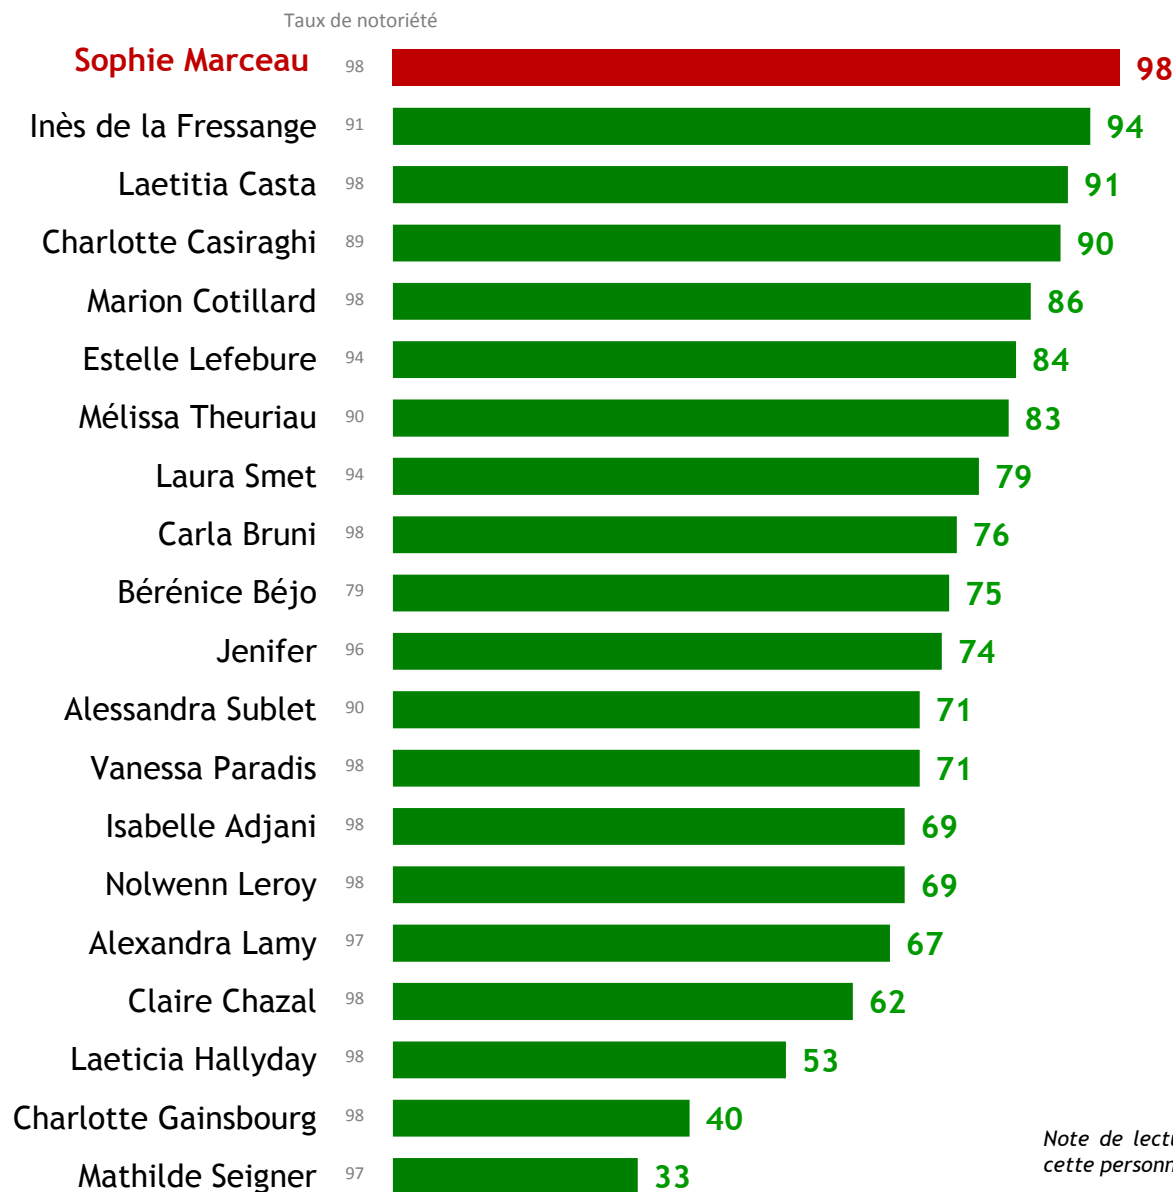

LA PERSONNALITÉ FEMININE INCARNANT LE MIEUX LA BEAUTÉ ÉLÉGANTE aux yeux de l'ensemble des Françaises

Question : Chacune des femmes suivantes incarne-t-elle à vos yeux une beauté élégante ?

Base : Françaises connaissant la personnalité testée ne serait-ce que de vue

TOTAL
« INCARNE LA BEAUTÉ
ÉLÉGANTE »

Note de lecture : Proportion de Françaises connaissant cette personnalité et trouvant qu'elle incarne une beauté élégante 7

LA PERSONNALITÉ FEMININE INCARNANT LE MIEUX LA BEAUTÉ ÉLÉGANTE aux yeux lectrices régulières de GALA

Question : Chacune des femmes suivantes incarne-t-elle à vos yeux une beauté élégante ?

Base : Lectrices régulières de GALA connaissant la personnalité testée ne serait-ce que de vue

TOTAL
« INCARNE LA BEAUTÉ
ÉLÉGANTE »

Note de lecture : Proportion de lectrices régulières de GALA connaissant cette personnalité et trouvant qu'elle incarne une beauté élégante

C | **La personnalité féminine incarnant le mieux la beauté « GALA »**