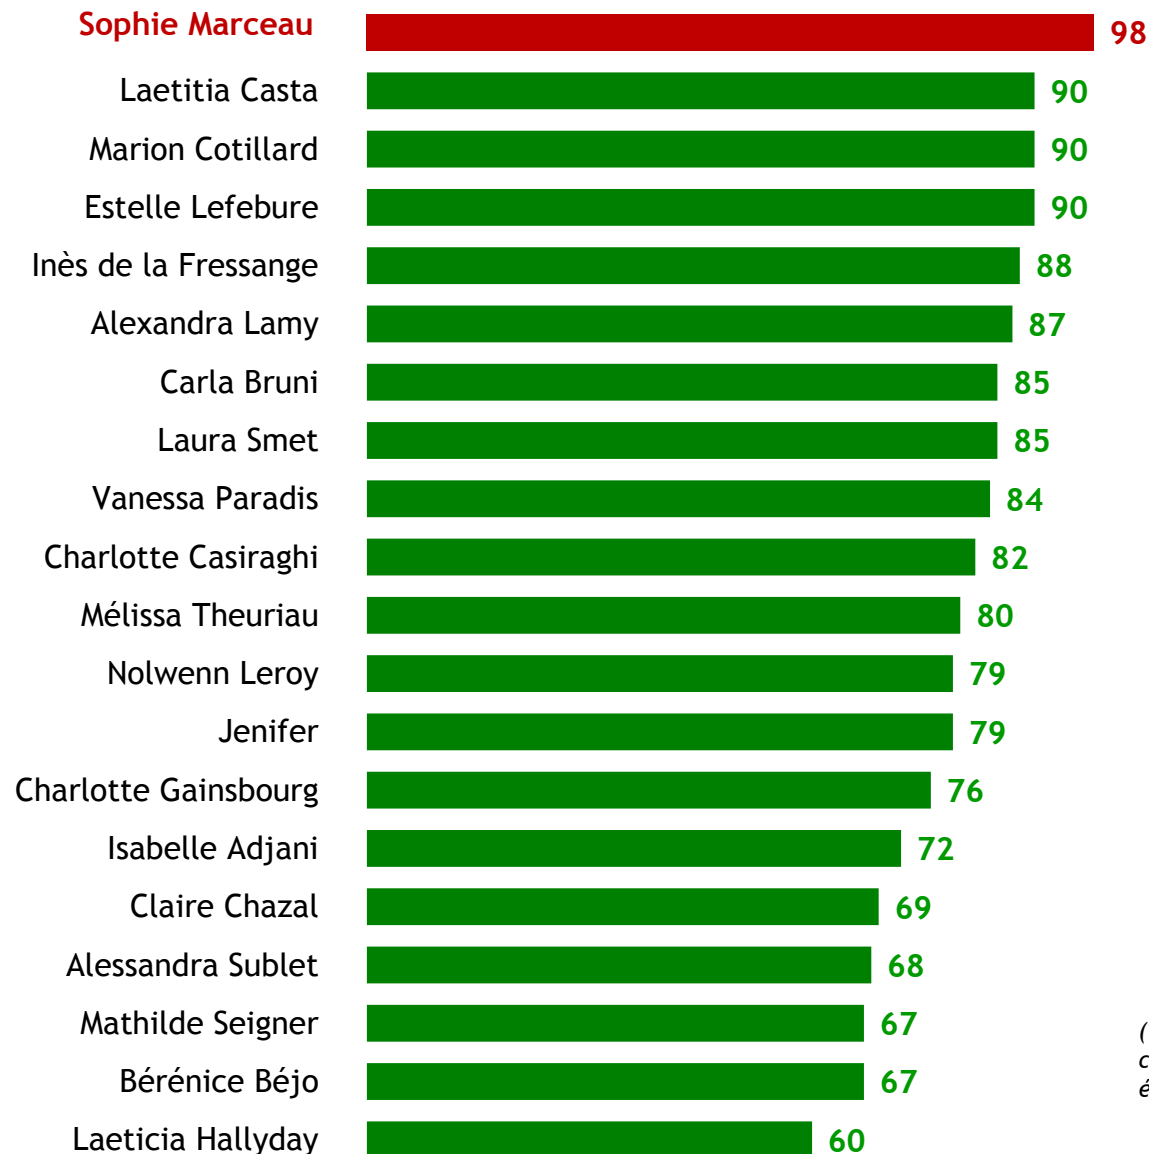

LA PERSONNALITÉ FEMININE INCARNANT LE MIEUX LA BEAUTÉ « GALA » aux yeux des lectrices régulières de GALA

Question : Chacune des femmes suivantes incarne-t-elle à vos yeux une beauté naturelle ?
Et [...] incarne-t-elle à vos yeux une beauté élégante ?

Base : ensemble des lectrices régulières de GALA

TOTAL
« INCARNE AU MOINS UNE
DES DEUX BEAUTÉS »

(*) Note de lecture : Proportion de Françaises pour qui cette femme incarne une beauté naturelle, une beauté élégante ou à la fois une beauté naturelle et élégante.