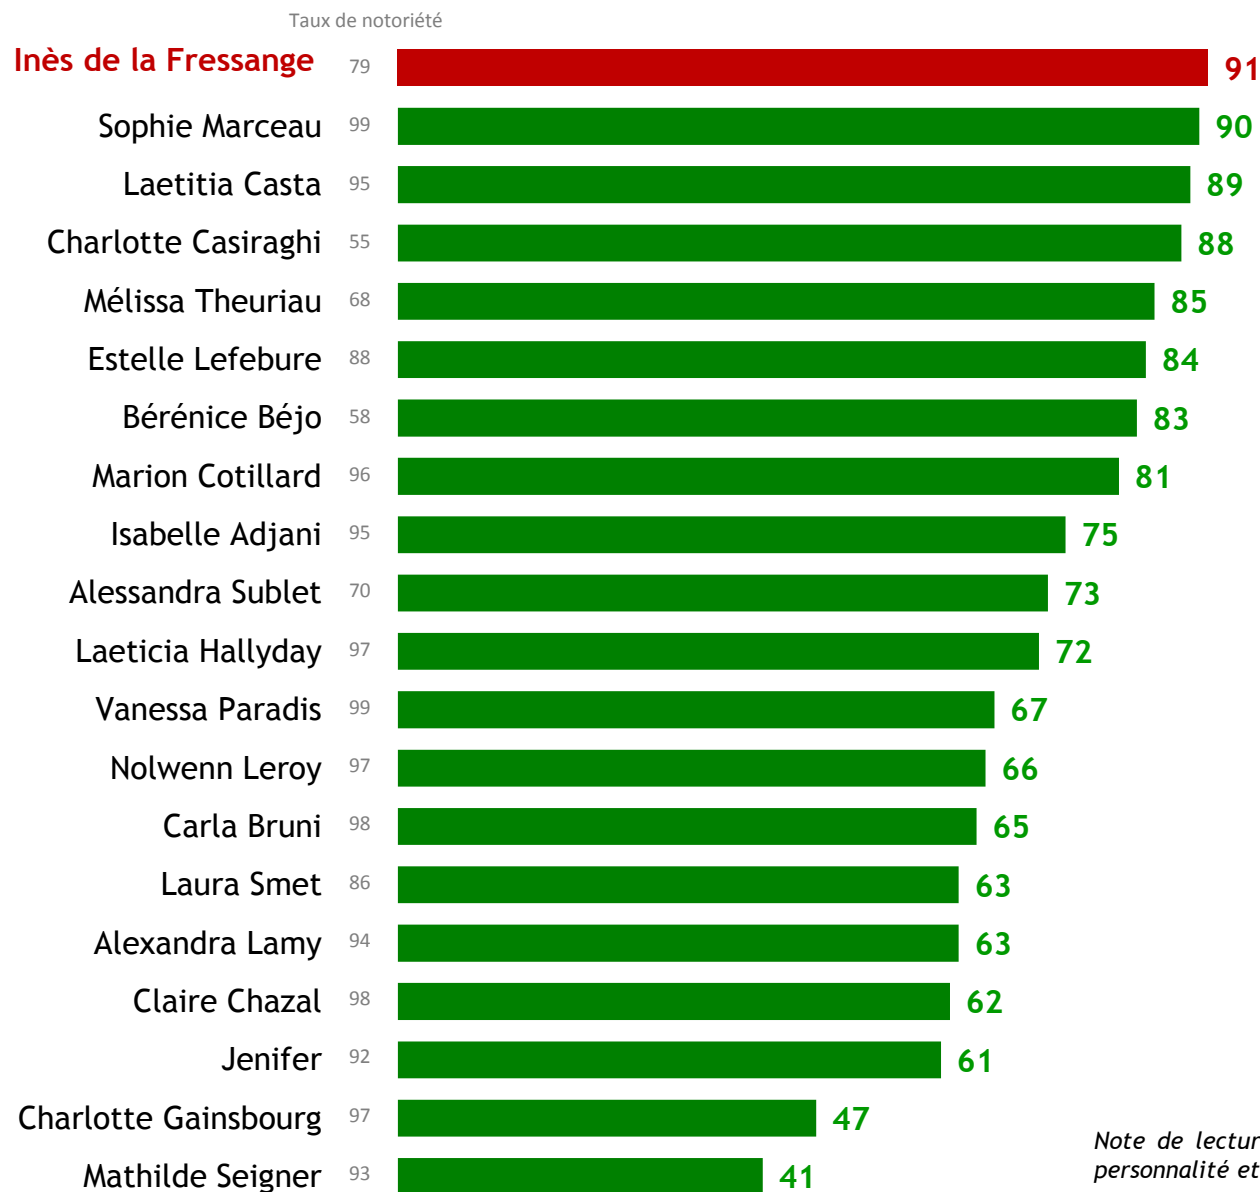

LA PERSONNALITÉ FEMININE INCARNANT LE MIEUX LA BEAUTÉ NATURELLE aux yeux des lectrices régulières de GALA

Question : Chacune des femmes suivantes incarne-t-elle à vos yeux une beauté naturelle ?

Base : Lectrices régulières de GALA connaissant la personnalité testée ne serait-ce que de vue

TOTAL
« INCARNE LA BEAUTÉ
NATURELLE »

Note de lecture : Proportion de lectrices régulières de GALA connaissant cette personnalité et trouvant qu'elle incarne une beauté naturelle

B | La personnalité féminine incarnant le mieux la beauté élégante

LA PERSONNALITÉ FEMININE INCARNANT LE MIEUX LA BEAUTÉ ÉLÉGANTE aux yeux de l'ensemble des Françaises

Question : Chacune des femmes suivantes incarne-t-elle à vos yeux une beauté élégante ?

Base : Françaises connaissant la personnalité testée ne serait-ce que de vue

TOTAL
« INCARNE LA BEAUTÉ
ÉLÉGANTE »

Note de lecture : Proportion de Françaises connaissant cette personnalité et trouvant qu'elle incarne une beauté élégante 7

LA PERSONNALITÉ FEMININE INCARNANT LE MIEUX LA BEAUTÉ ÉLÉGANTE aux yeux lectrices régulières de GALA