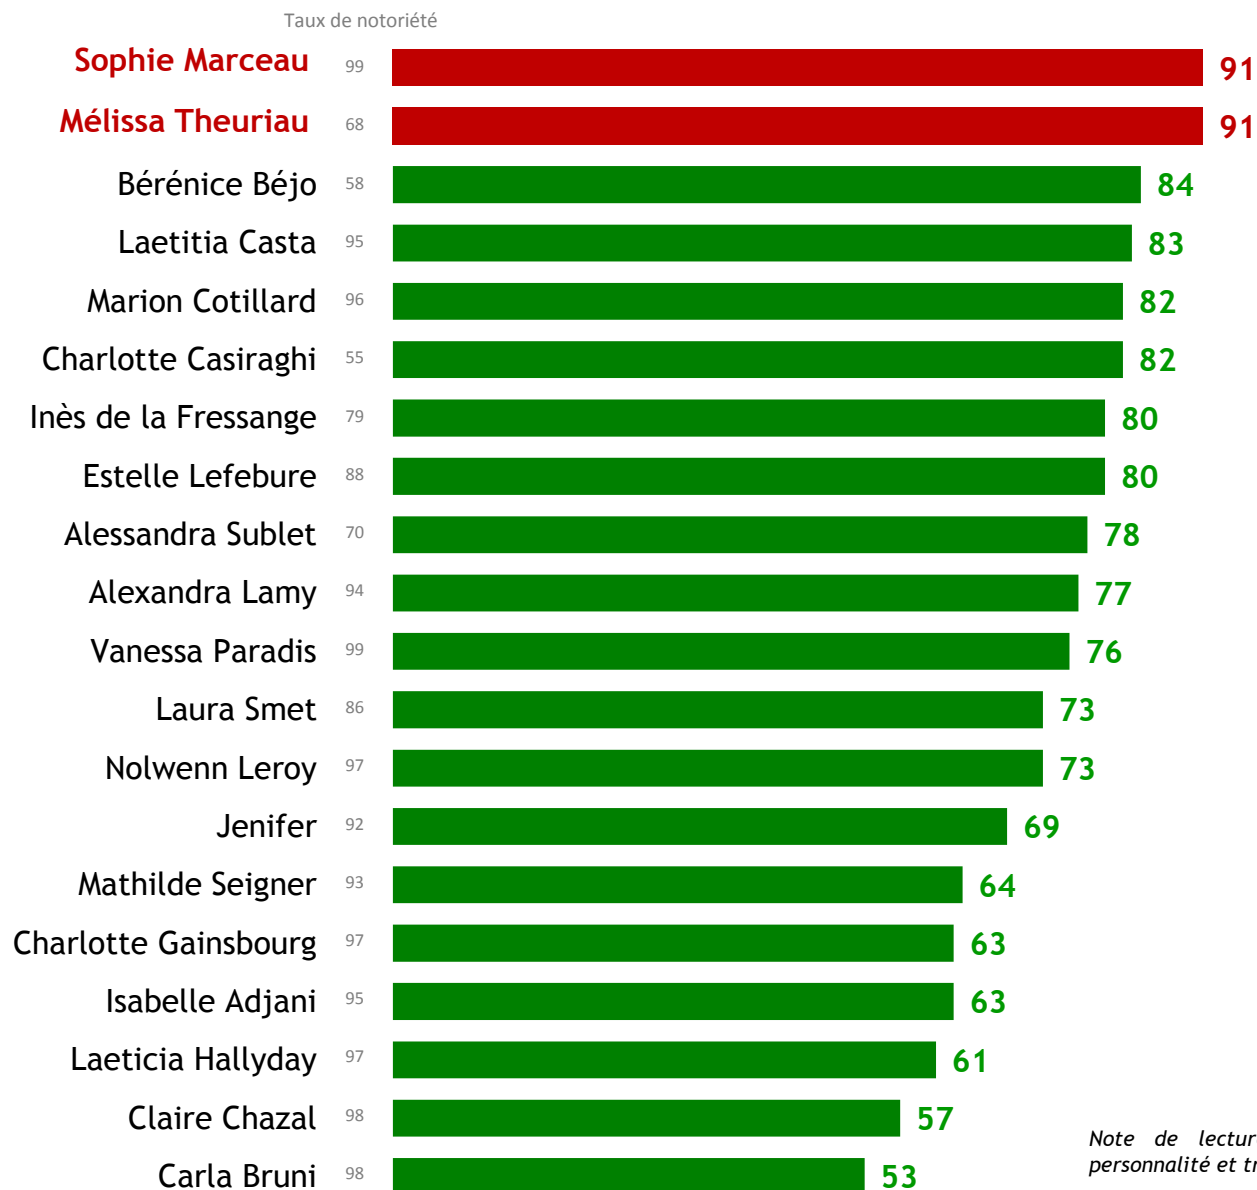

ifop

pour

Gala

Connection creates value

Paris
Toronto
Shanghai
Buenos Aires

Étude réalisée pour : 

Échantillon : Échantillon de **1 002** femmes, représentatif de la population féminine française âgée de 18 ans et plus.

Dates de terrain : Du 23 au 25 septembre 2013

Ce document présente les résultats d'une étude réalisée par l'Ifop qui respecte fidèlement les principes scientifiques et déontologiques de l'enquête par sondage.

A | La personnalité féminine incarnant le mieux la beauté naturelle

LA PERSONNALITÉ FEMININE INCARNANT LE MIEUX LA BEAUTÉ NATURELLE aux yeux de l'ensemble des Françaises

Question : Chacune des femmes suivantes incarne-t-elle à vos yeux une beauté naturelle ?

Base : Françaises connaissant la personnalité testée ne serait-ce que de vue

TOTAL
« INCARNE LA BEAUTÉ
NATURELLE »

Note de lecture : Proportion de Françaises connaissant cette personnalité et trouvant qu'elle incarne une beauté naturelle