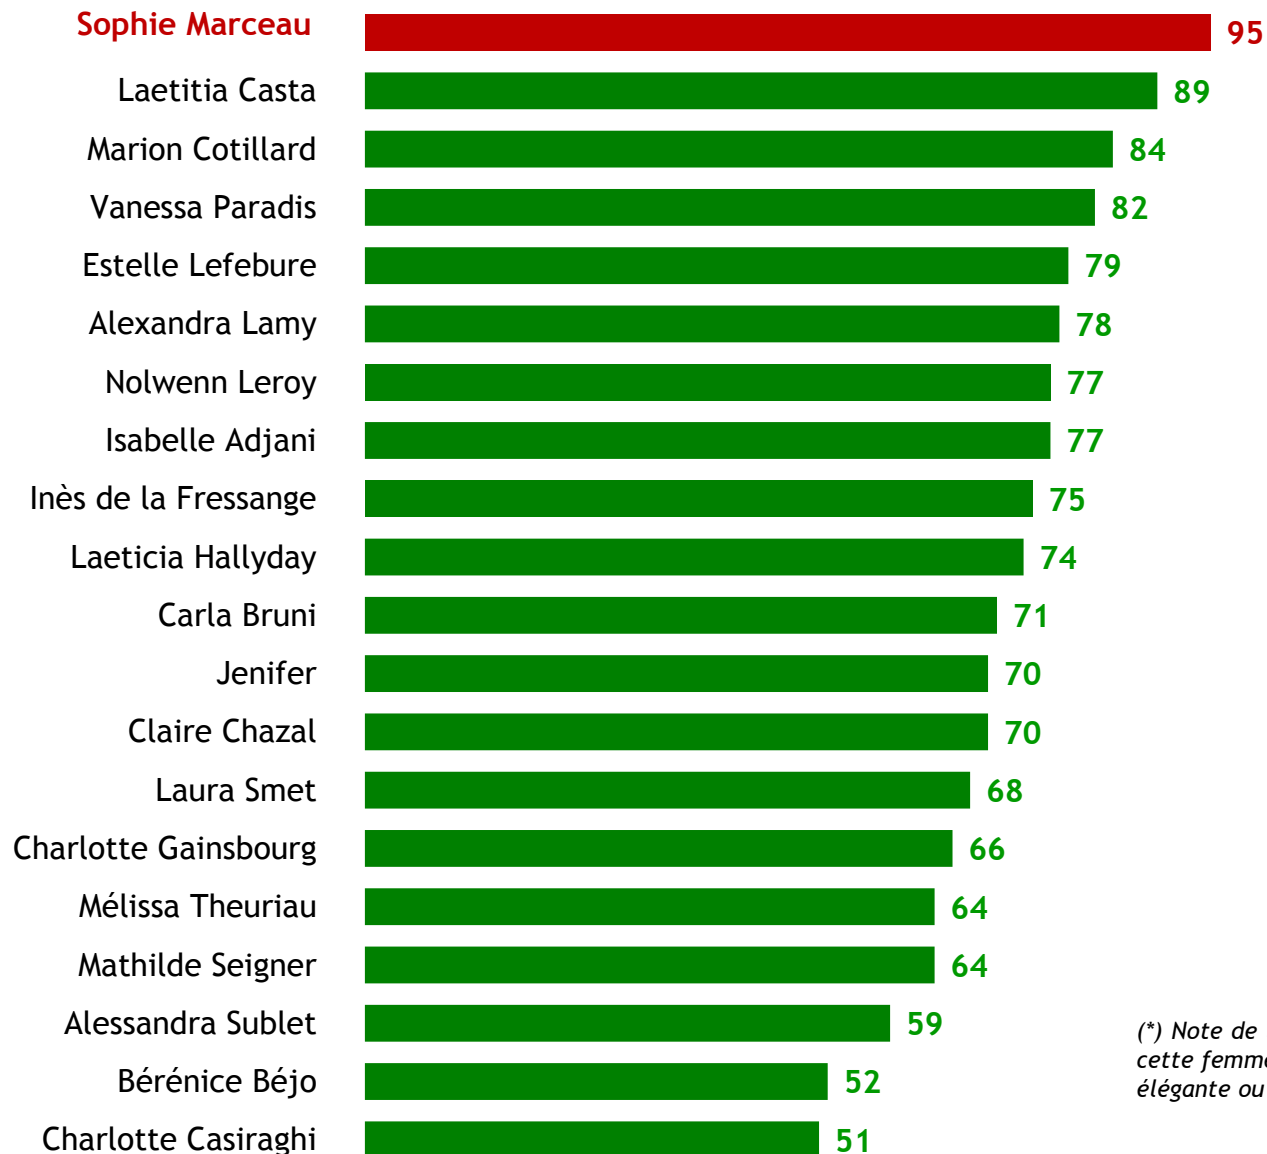

Question : Chacune des femmes suivantes incarne-t-elle à vos yeux une beauté élégante ?

Base : Lectrices régulières de GALA connaissant la personnalité testée ne serait-ce que de vue

TOTAL
« INCARNE LA BEAUTÉ
ÉLÉGANTE »

Note de lecture : Proportion de lectrices régulières de GALA connaissant cette personnalité et trouvant qu'elle incarne une beauté élégante

C | **La personnalité féminine incarnant le mieux la beauté « GALA »**

LA PERSONNALITÉ FEMININE INCARNANT LE MIEUX LA BEAUTÉ « GALA » aux yeux de l'ensemble des Françaises

Question : Chacune des femmes suivantes incarne-t-elle à vos yeux une beauté naturelle ?
Et [...] incarne-t-elle à vos yeux une beauté élégante ?

Base : ensemble des Françaises

TOTAL
« INCARNE AU MOINS UNE
DES DEUX BEAUTÉS »

(* Note de lecture : Proportion de Françaises pour qui cette femme incarne une beauté naturelle, une beauté élégante ou à la fois une beauté naturelle et élégante.