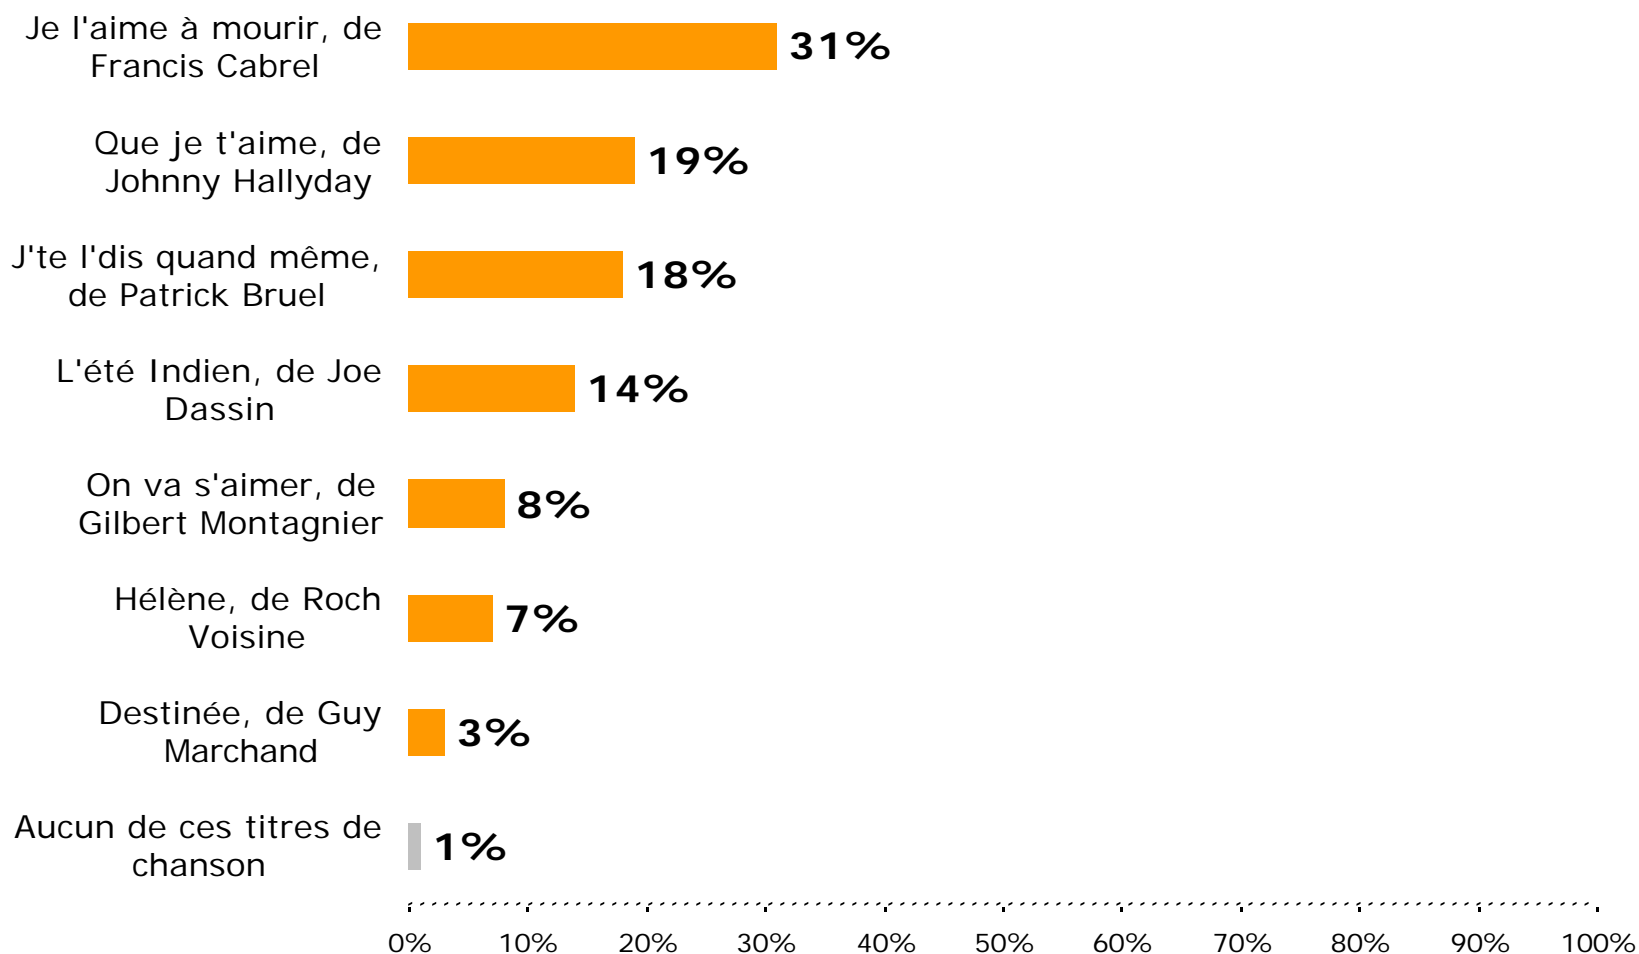

Titre de chanson idéal pour déclarer sa flamme

Question : Parmi les titres de chanson suivants, quel est celui qui vous paraît idéal pour déclarer sa flamme ?

Date de terrain : 26 et 27 janvier 2006

Échantillon : 434 individus âgés de 15 à 39 ans

Titre de chanson idéal pour déclarer sa flamme

Base : Individus âgés de 15 à 39 ans (434=100%)