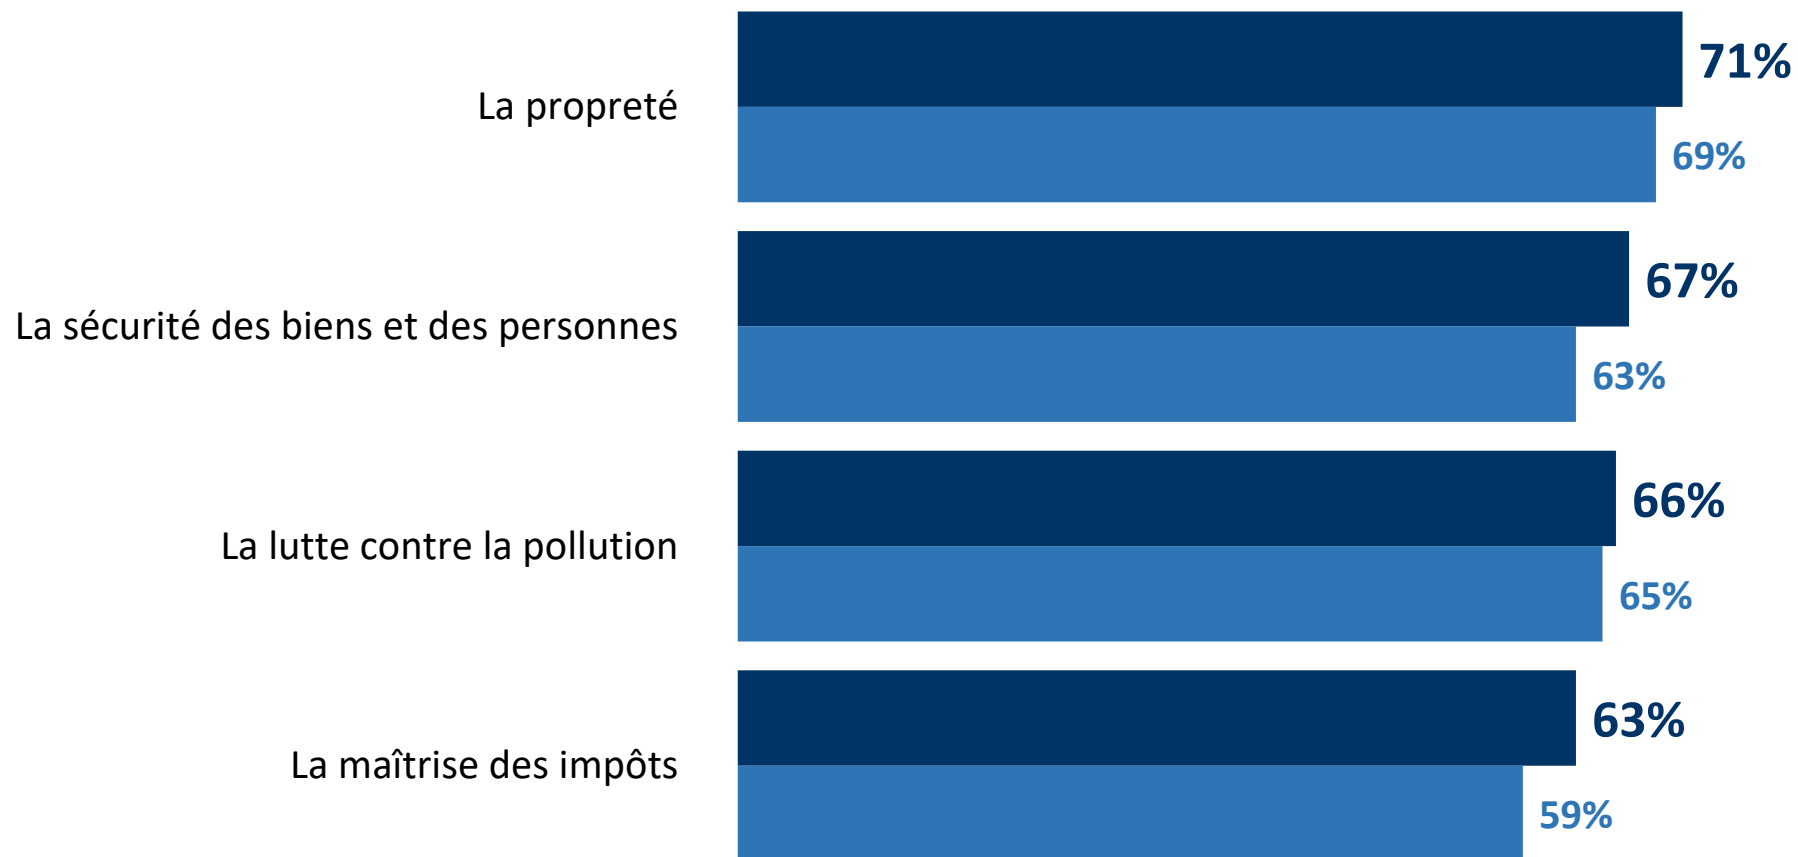

QUESTION : Chacun des éléments suivants va-t-il jouer un rôle déterminant, important mais pas déterminant ou secondaire dans votre vote aux élections municipales ?

Récapitulatif - « Total Déterminant »

■ Ensemble des Parisiens - Janvier 2020

■ Rappel - Ensemble des Parisiens - IFOP/JDD Septembre 2019