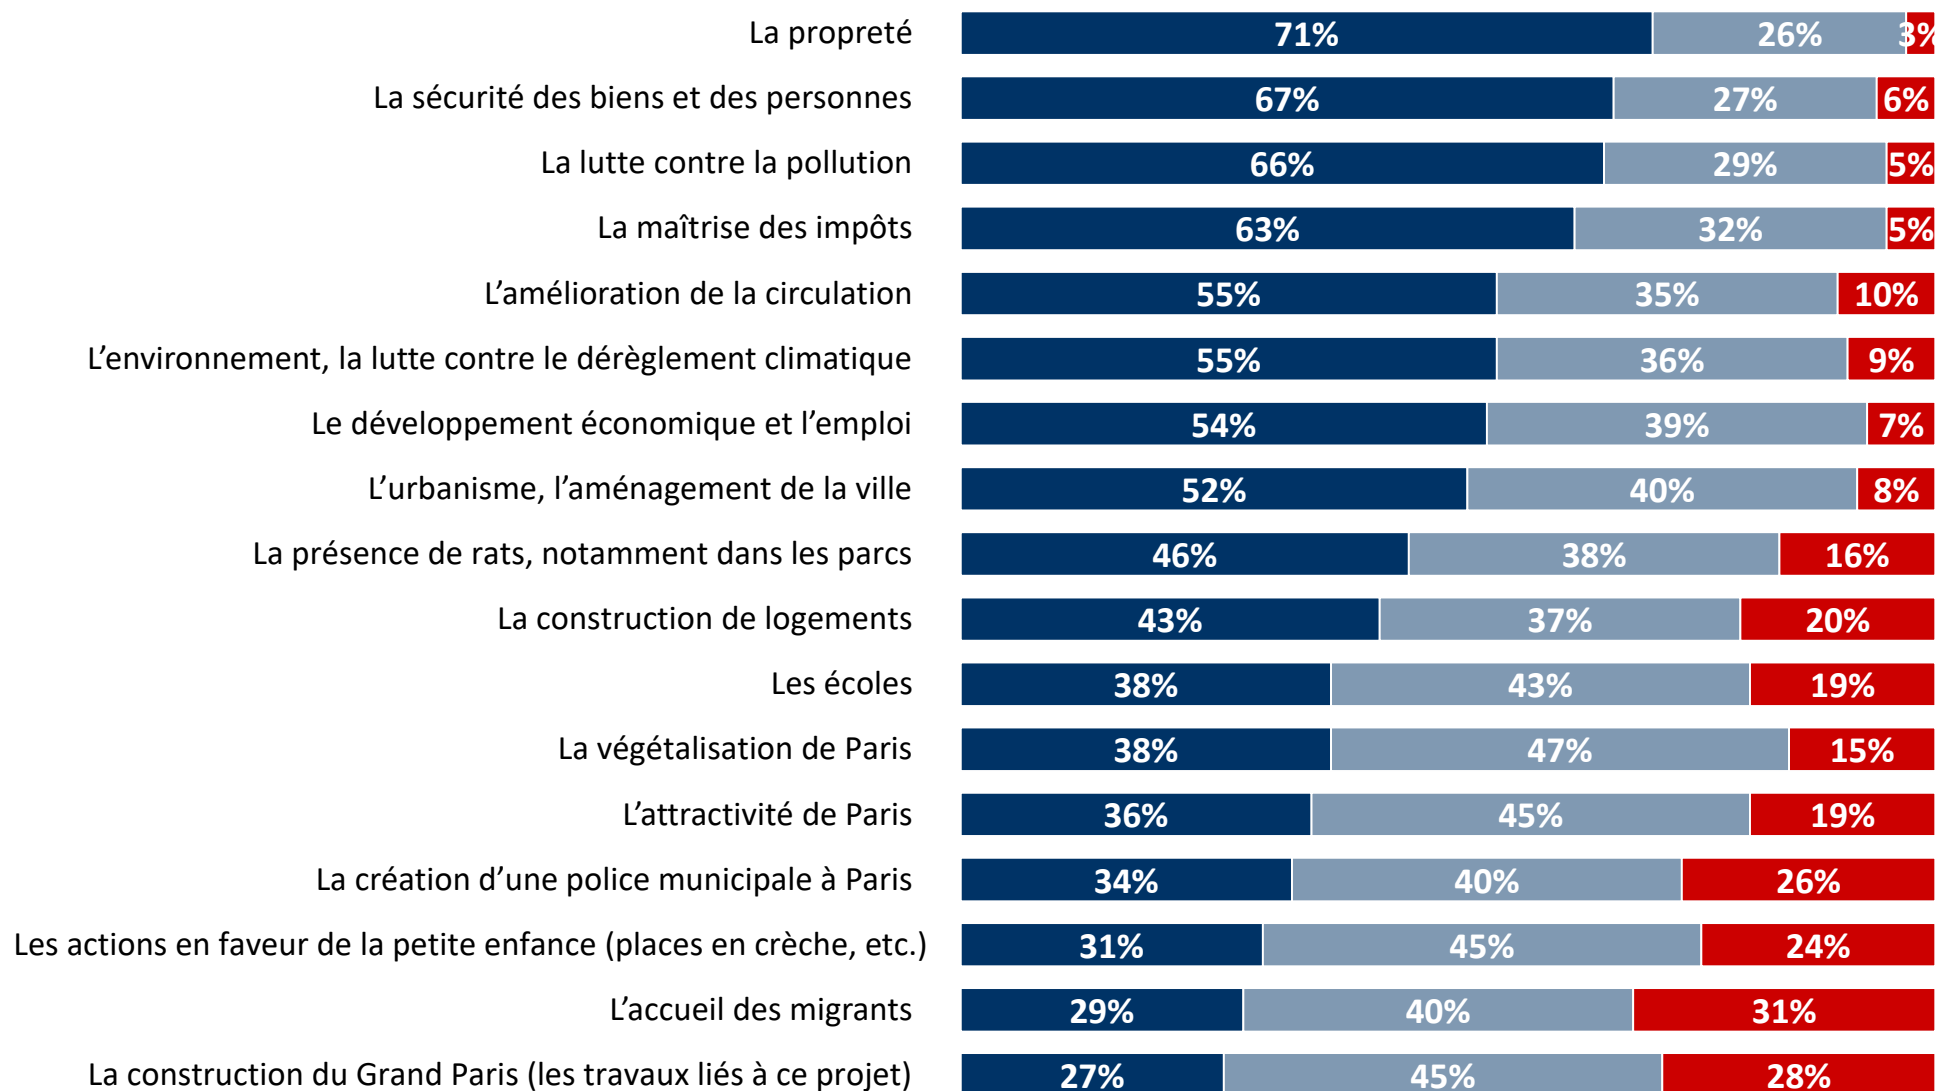

### Récapitulatif - « Total Déterminant »

■ Ensemble des Parisiens - Janvier 2020

■ Comparatif - Ensemble des Parisiens - Septembre 2019

**QUESTION :** Chacun des éléments suivants va-t-il jouer un rôle déterminant, important mais pas déterminant ou secondaire dans votre vote aux élections municipales ?

**QUESTION :** Lors des prochaines élections municipales ici à Paris, au moment de votre choix, chacun des éléments suivants va-t-il jouer dans votre vote un rôle... ?