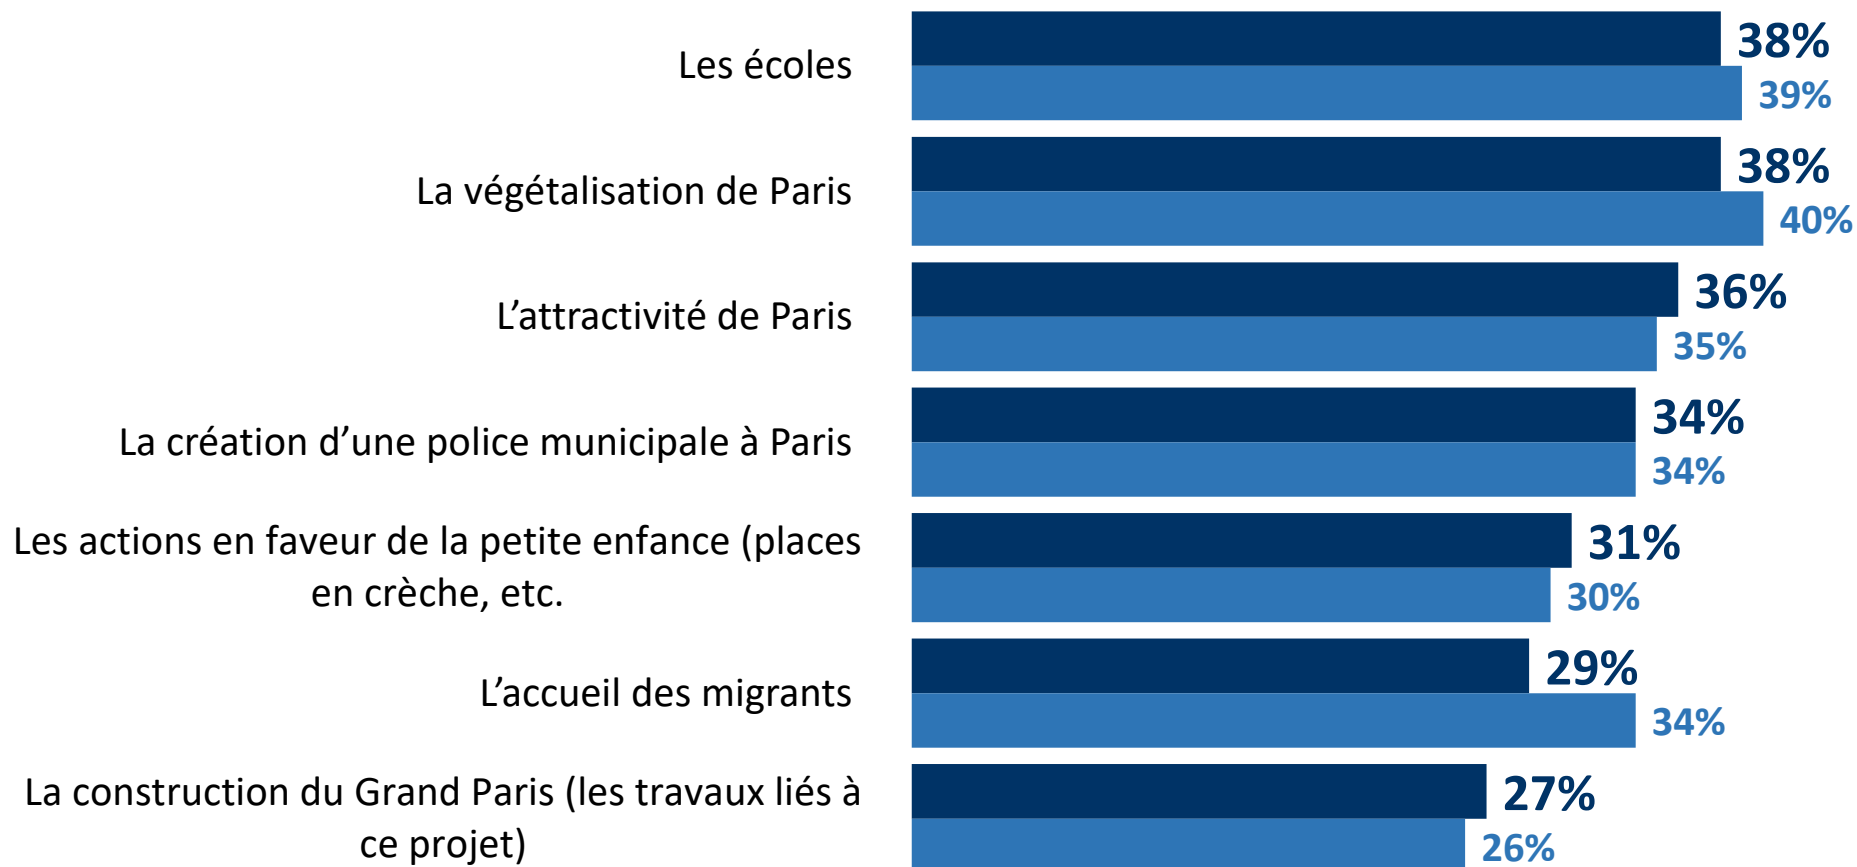

QUESTION : Chacun des éléments suivants va-t-il jouer un rôle déterminant, important mais pas déterminant ou secondaire dans votre vote aux élections municipales ?

Récapitulatif - « Total Déterminant »

■ Ensemble des Parisiens - Janvier 2020

■ Comparatif - Ensemble des Parisiens - Septembre 2019