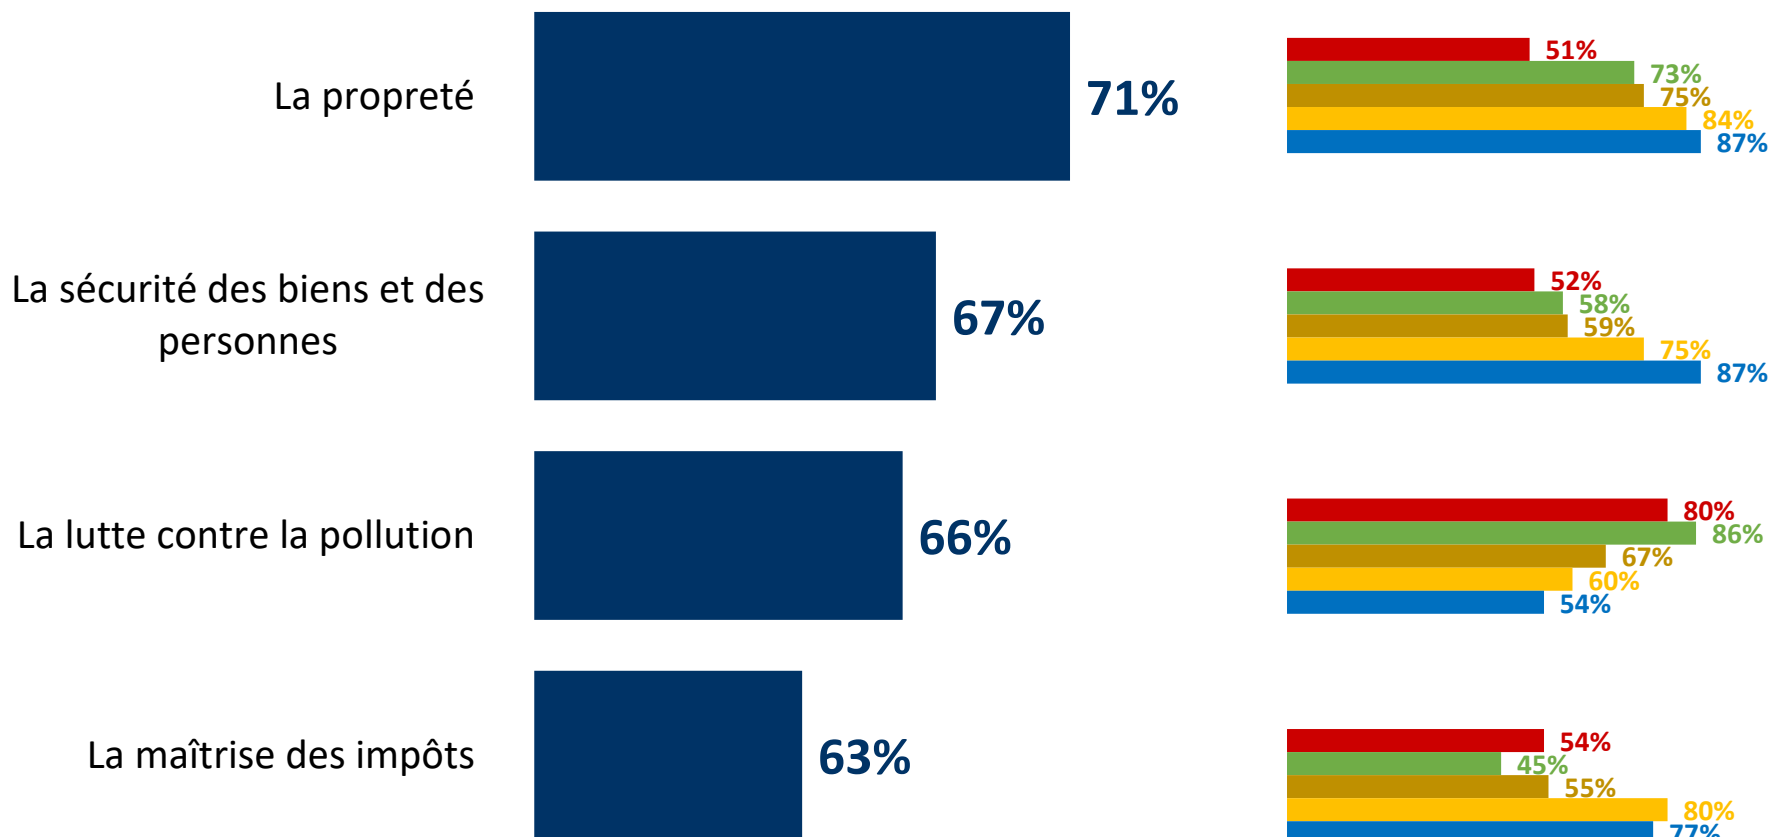

## 2 | Les résultats de l'étude

**QUESTION :** Chacun des éléments suivants va-t-il jouer un rôle déterminant, important mais pas déterminant ou secondaire dans votre vote aux élections municipales ?

### Récapitulatif - « Total Déterminant »

■ Ensemble des Parisiens - Janvier 2020

■ Rappel - Ensemble des Parisiens - IFOP/JDD Septembre 2019

## Récapitulatif - « Total Déterminant »

- Electeurs A. Hidalgo
- Electeurs D. Belliard
- Electeurs C. Villani
- Electeurs B. Griveaux
- Electeurs R. Dati

■ Ensemble des Parisiens - Janvier 2020

**QUESTION :** Chacun des éléments suivants va-t-il jouer un rôle déterminant, important mais pas déterminant ou secondaire dans votre vote aux élections municipales ?