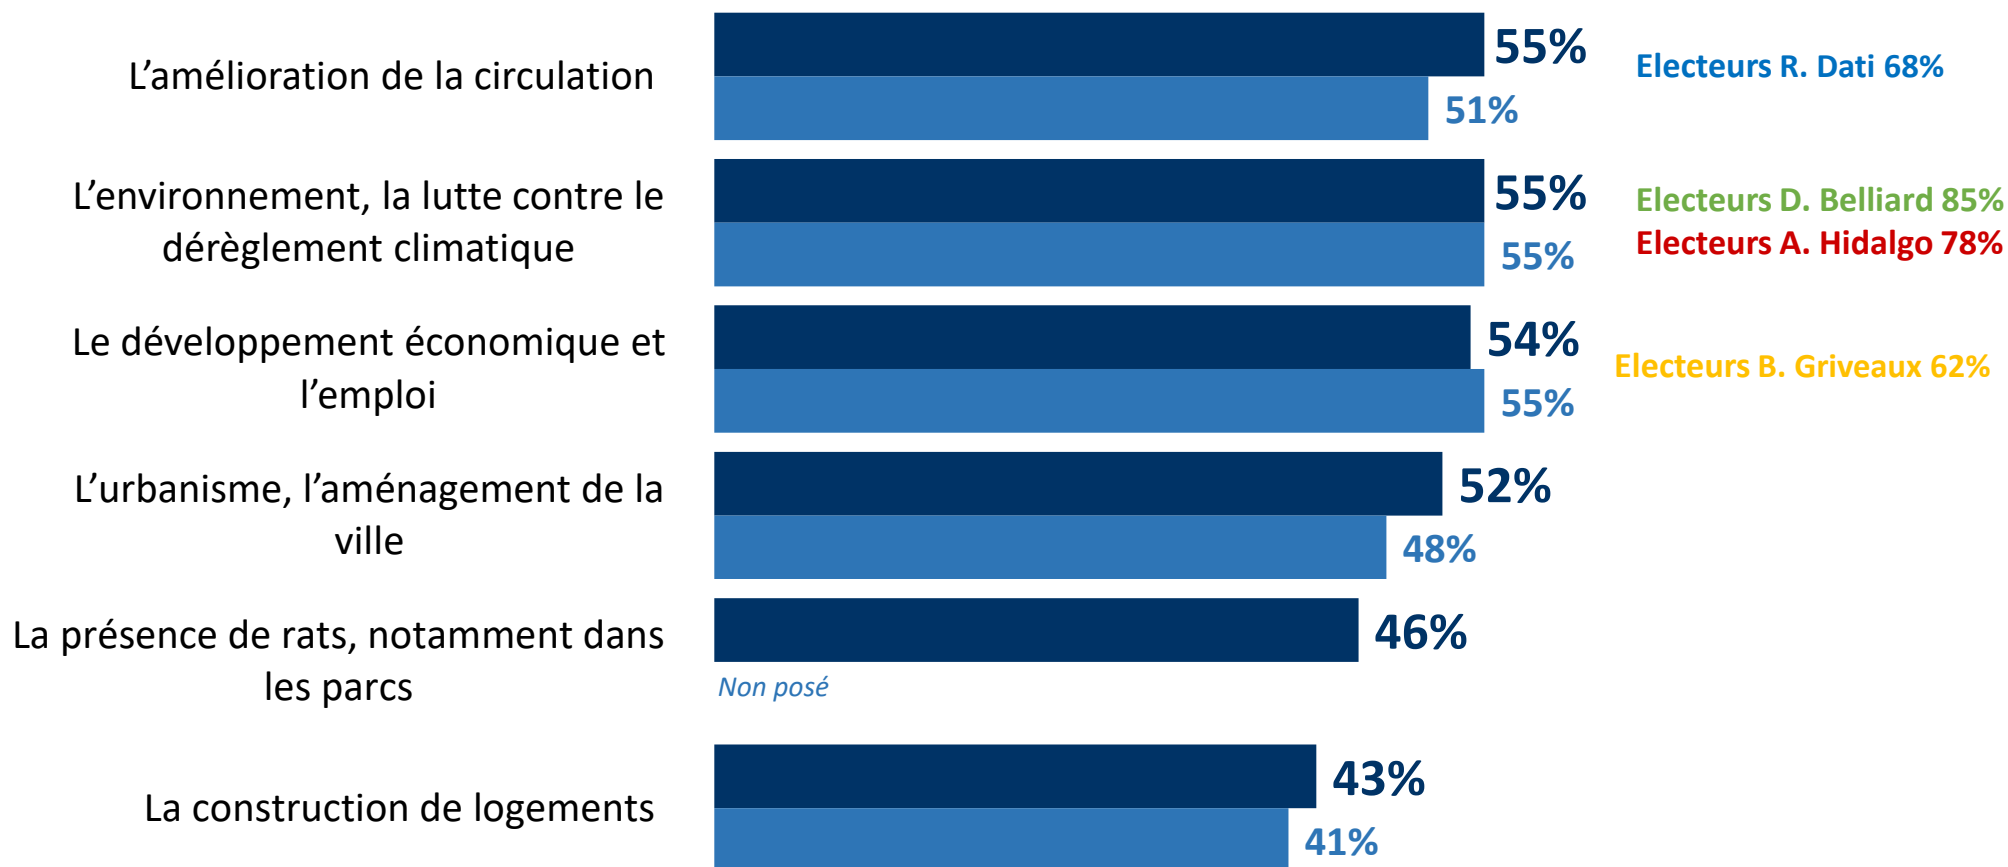

QUESTION : Chacun des éléments suivants va-t-il jouer un rôle déterminant, important mais pas déterminant ou secondaire dans votre vote aux élections municipales ?

Récapitulatif - « Total Déterminant »

■ Ensemble des Parisiens - Janvier 2020

■ Rappel - Ensemble des Parisiens - IFOP/JDD Septembre 2019