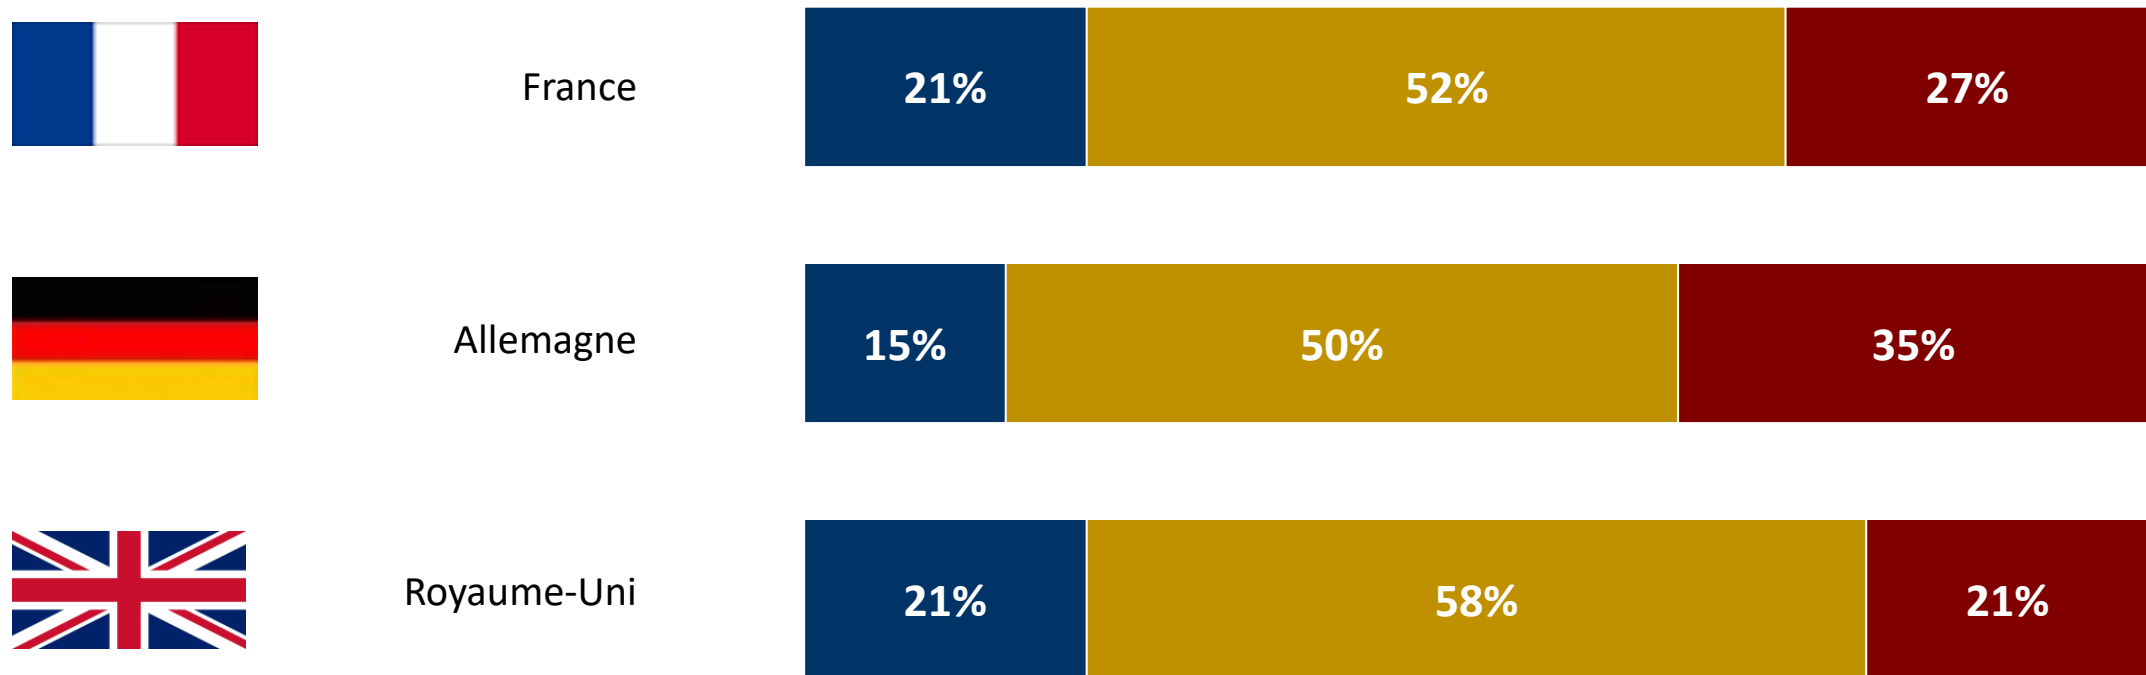

Le jugement sur la sécurité du stockage de données dans le cloud par rapport à un serveur physique

Question : Et diriez-vous que c'est aussi sûr pour votre entreprise de stocker ses données dans le cloud que sur des serveurs physiques ?

- C'est plus sécurisé pour votre entreprise de stocker ses données sur le cloud plutôt que sur des serveurs physiques (disques durs)
- C'est aussi sécurisé pour votre entreprise de stocker ses données sur le cloud plutôt que sur des serveurs physiques (disques durs)
- C'est moins sécurisé pour votre entreprise de stocker ses données dans le cloud plutôt que sur des serveurs physiques (disques durs)