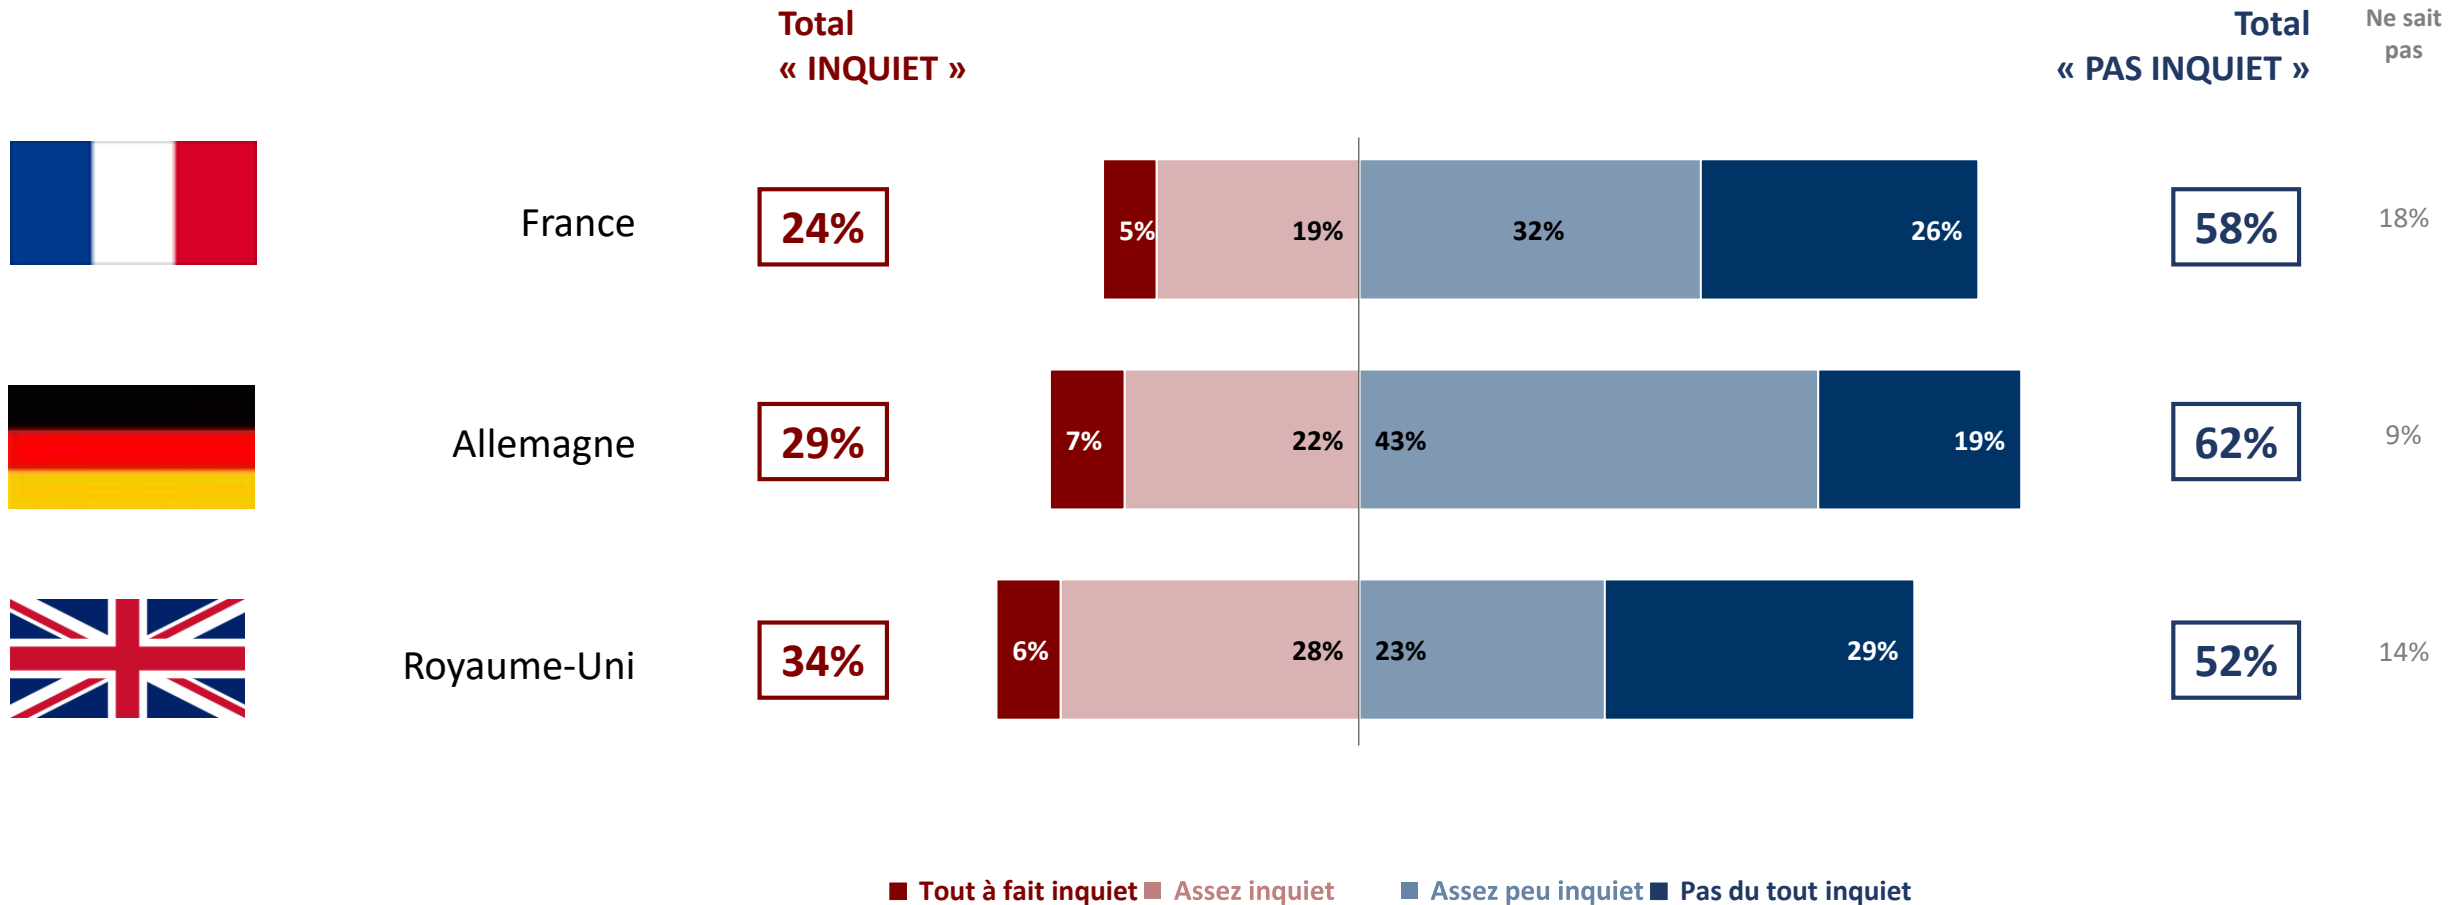

L'inquiétude sur le stockage des données par son entreprise dans le cloud

Question : Et concernant les données de votre entreprise, êtes-vous inquiet à l'idée que votre entreprise stocke ses données dans le cloud ?