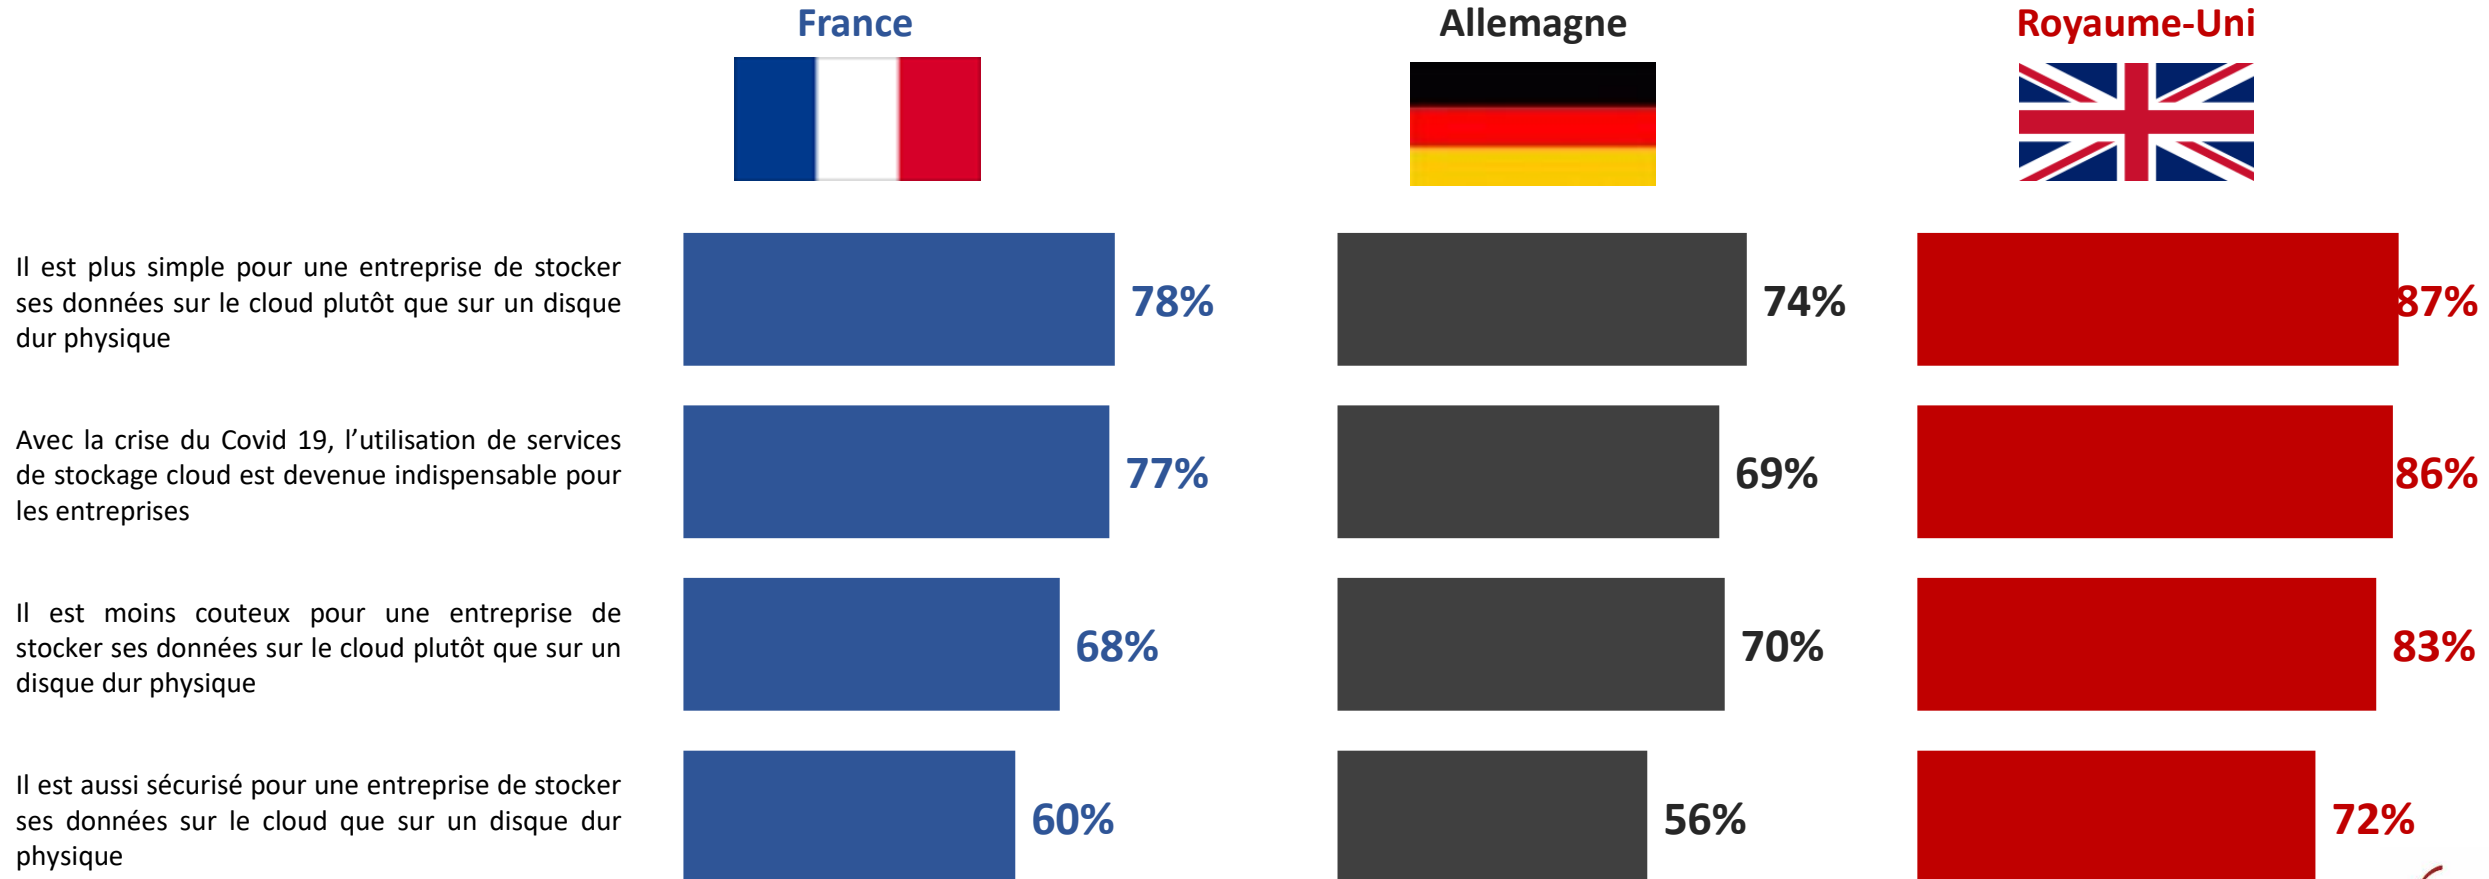

L'adhésion à différentes affirmations concernant le cloud

Récapitulatif : TOTAL D'accord

Question : Etes-vous d'accord ou pas d'accord avec chacune des affirmations suivantes relatives à l'utilisation des services de cloud dans votre entreprise... ?

Le cloud ou cloud computing désigne un ensemble de système de stockage en ligne à distance. L'utilisateur peut stocker des informations (texte, photos, vidéos...) à distance sans avoir recours à un disque dur (et plus généralement à une infrastructure physique). Dropbox Microsoft OneDrive ou encore Google drive sont des services de cloud. Le cloud peut être utilisé par les entreprises et par les particuliers.