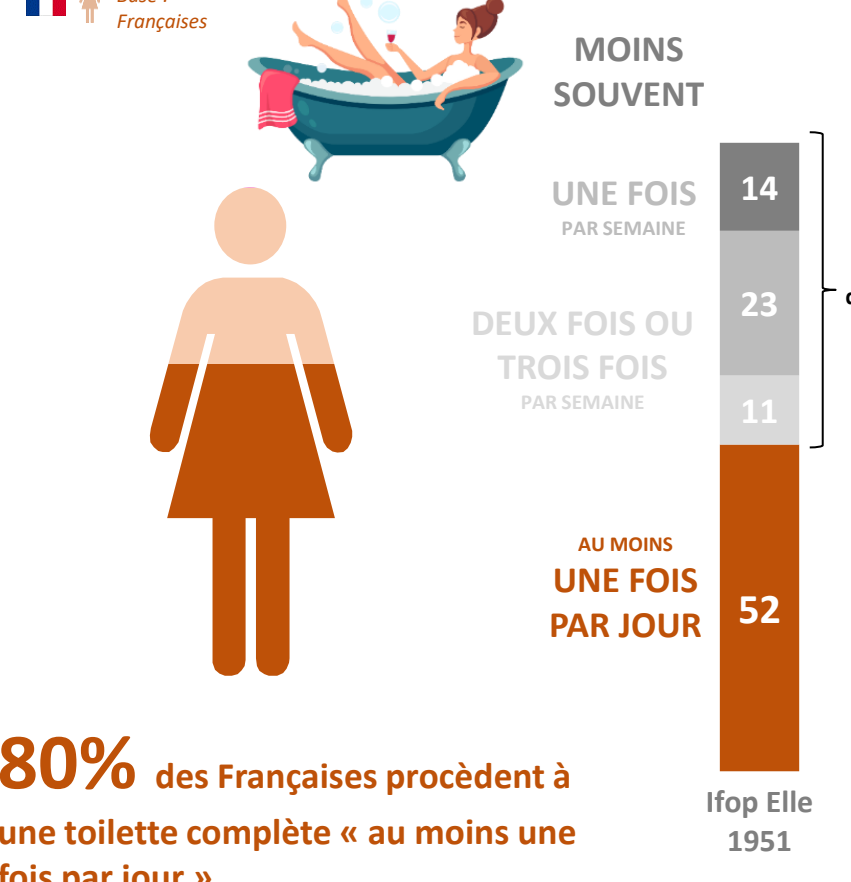

ENQUÊTE INTERNATIONALE SUR LE RAPPORT À L'HYGIÈNE DES EUROPÉEN(NE)S APRÈS LA CRISE DU COVID

Étude de l'ifop pour **XLoveCam**

CLICHÉ À L'ÉPREUVE DES CHIFFRES : LES FRANÇAIS SONT-ILS LES PLUS SALES D'EUROPE ?

1 Seul un italien sur deux se lave complètement chaque jour, moins que les Espagnols mais aussi que les Allemands et les Français

Question : En général, à quelle fréquence procédez-vous à une toilette complète, c'est-à-dire à un lavage complet de votre corps et de votre visage ?

2 En 70 ans, la toilette quotidienne est devenue largement majoritaire parmi les Françaises malgré un éphémère recul durant le confinement

Question : En général, à quelle fréquence procédez-vous à une toilette complète, c'est-à-dire à un lavage complet de votre corps et de votre visage ?