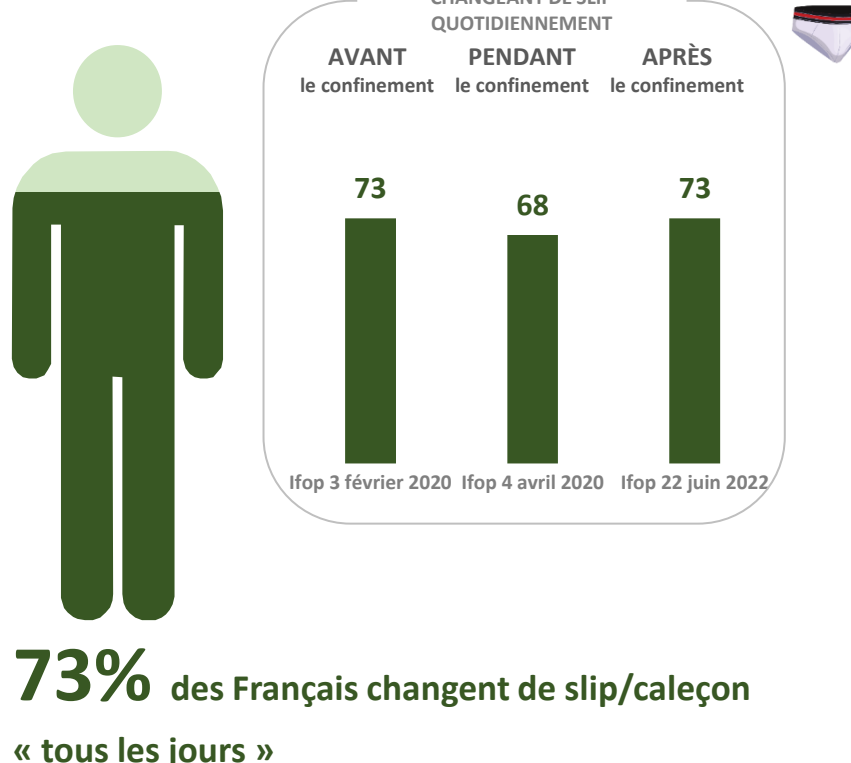

CHANGEMENT DES SOUS-VÊTEMENT ET PRATIQUE DU « NO BRA » : DES EXCEPTIONS FRANÇAISES

3 Les Français sont les moins nombreux d'Europe à changer quotidiennement de slip ou de caleçon

Question : En général, à quelle fréquence changez-vous de slip/caleçon... ?

4 Le recul de la fréquence de changement de sous-vêtements, observé durant le confinement, est aujourd'hui résorbé

Question : En général, à quelle fréquence changez-vous de slip/culotte... ?

5 Les jeunes Françaises sont de loin les plus nombreuses d'Europe à pratiquer le « no bra »