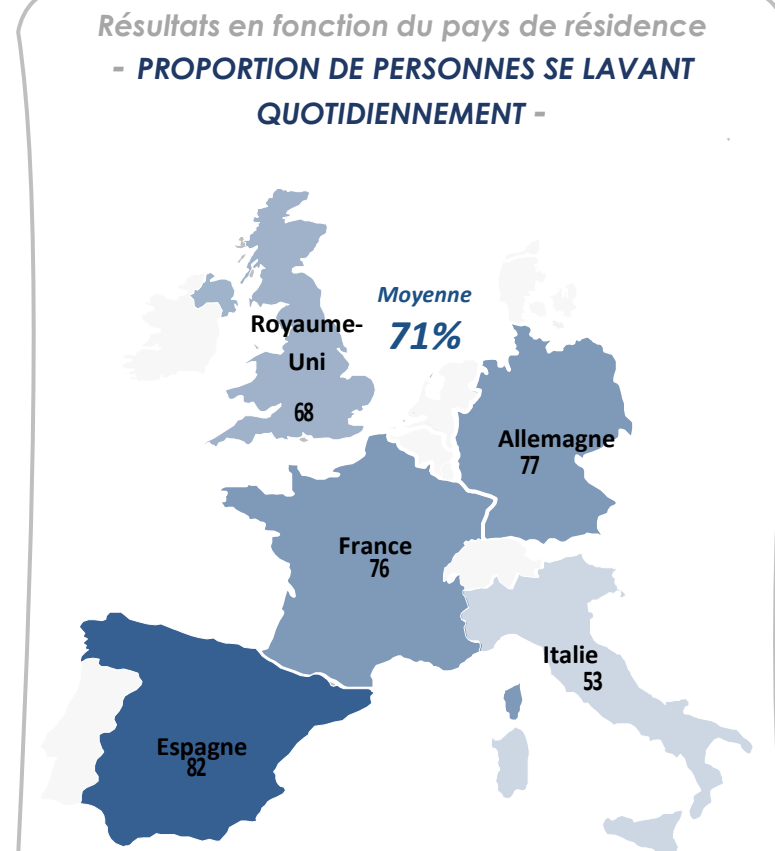

ENQUÊTE INTERNATIONALE SUR LE RAPPORT À L'HYGIÈNE DES EUROPÉEN(NE)S APRÈS LA CRISE DU COVID

Étude de l'ifop pour **XLoveCam**

CLICHÉ À L'ÉPREUVE DES CHIFFRES : LES FRANÇAIS SONT-ILS LES PLUS SALES D'EUROPE ?

1 Seul un italien sur deux se lave complètement chaque jour, moins que les Espagnols mais aussi que les Allemands et les Français

Question : En général, à quelle fréquence procédez-vous à une toilette complète, c'est-à-dire à un lavage complet de votre corps et de votre visage ?