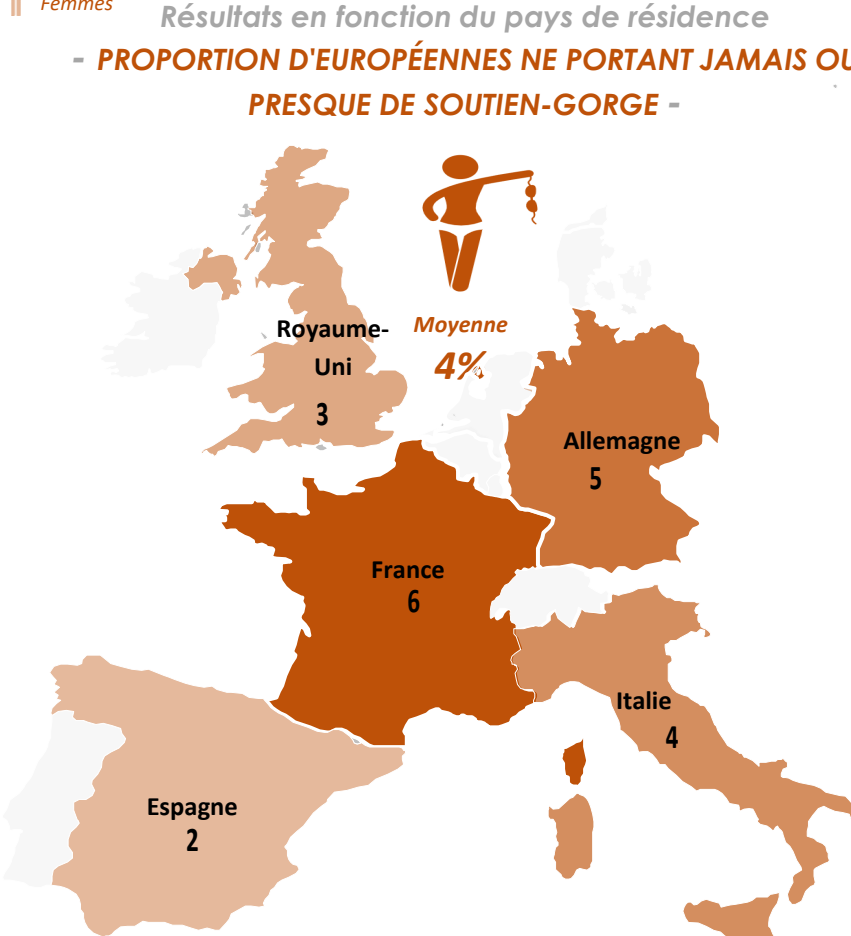

5 Les jeunes Françaises sont de loin les plus nombreuses d'Europe à pratiquer le « no bra »

Question : En général, à quelle fréquence changez-vous de soutien-gorge ?