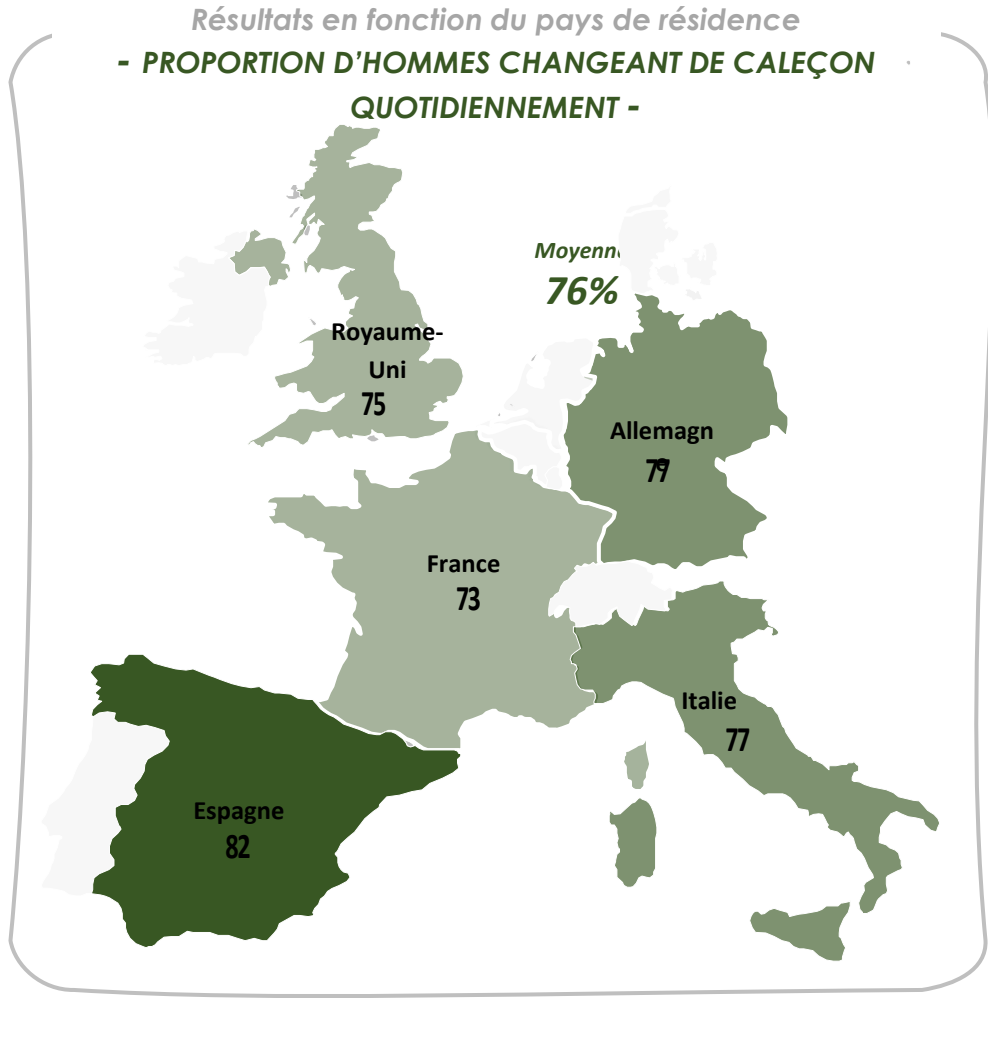

1 Seul un italien sur deux se lave complètement chaque jour, moins que les Espagnols mais aussi que les Allemands et les Français

Question : En général, à quelle fréquence procédez-vous à une toilette complète, c'est-à-dire à un lavage complet de votre corps et de votre visage ?

2 En 70 ans, la toilette quotidienne est devenue largement majoritaire parmi les Françaises malgré un éphémère recul durant le confinement

Question : En général, à quelle fréquence procédez-vous à une toilette complète, c'est-à-dire à un lavage complet de votre corps et de votre visage ?

CHANGEMENT DES SOUS-VÊTEMENT ET PRATIQUE DU « NO BRA » : DES EXCEPTIONS FRANÇAISES

3 Les Français sont les moins nombreux d'Europe à changer quotidiennement de slip ou de caleçon

Question : En général, à quelle fréquence changez-vous de slip/caleçon... ?