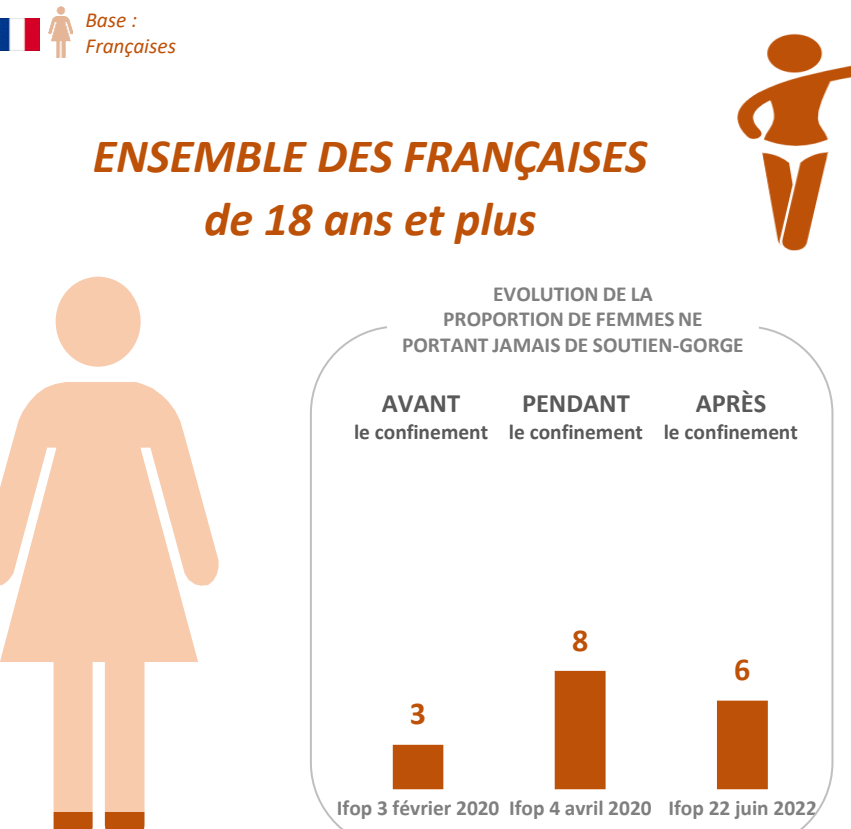

6 La pratique du « no bra » en France : un héritage des confinements partiellement préservé après le retour à la « normale »

Question : En général, à quelle fréquence changez-vous de soutien-gorge ?