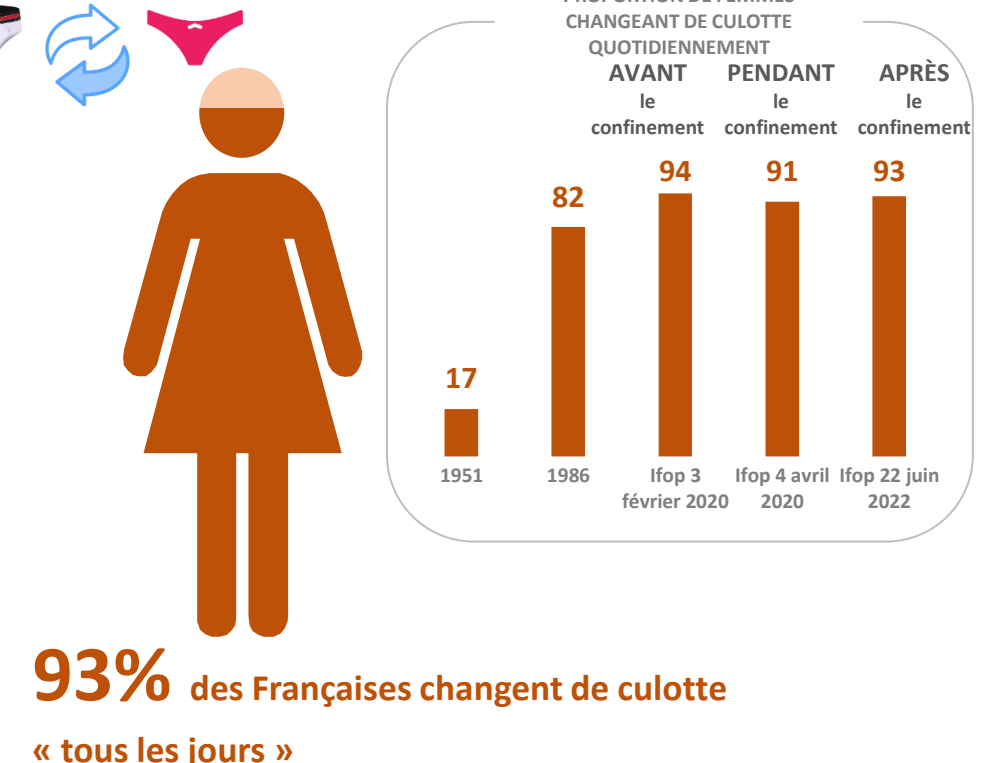

2 En 70 ans, la toilette quotidienne est devenue largement majoritaire parmi les Françaises malgré un éphémère recul durant le confinement

Question : En général, à quelle fréquence procédez-vous à une toilette complète, c'est-à-dire à un lavage complet de votre corps et de votre visage ?

CHANGEMENT DES SOUS-VÊTEMENT ET PRATIQUE DU « NO BRA » : DES EXCEPTIONS FRANÇAISES

3 Les Français sont les moins nombreux d'Europe à changer quotidiennement de slip ou de caleçon

Question : En général, à quelle fréquence changez-vous de slip/caleçon... ?

4 Le recul de la fréquence de changement de sous-vêtements, observé durant le confinement, est aujourd'hui résorbé

Question : En général, à quelle fréquence changez-vous de slip/culotte... ?

5 Les jeunes Françaises sont de loin les plus nombreuses d'Europe à pratiquer le « no bra »