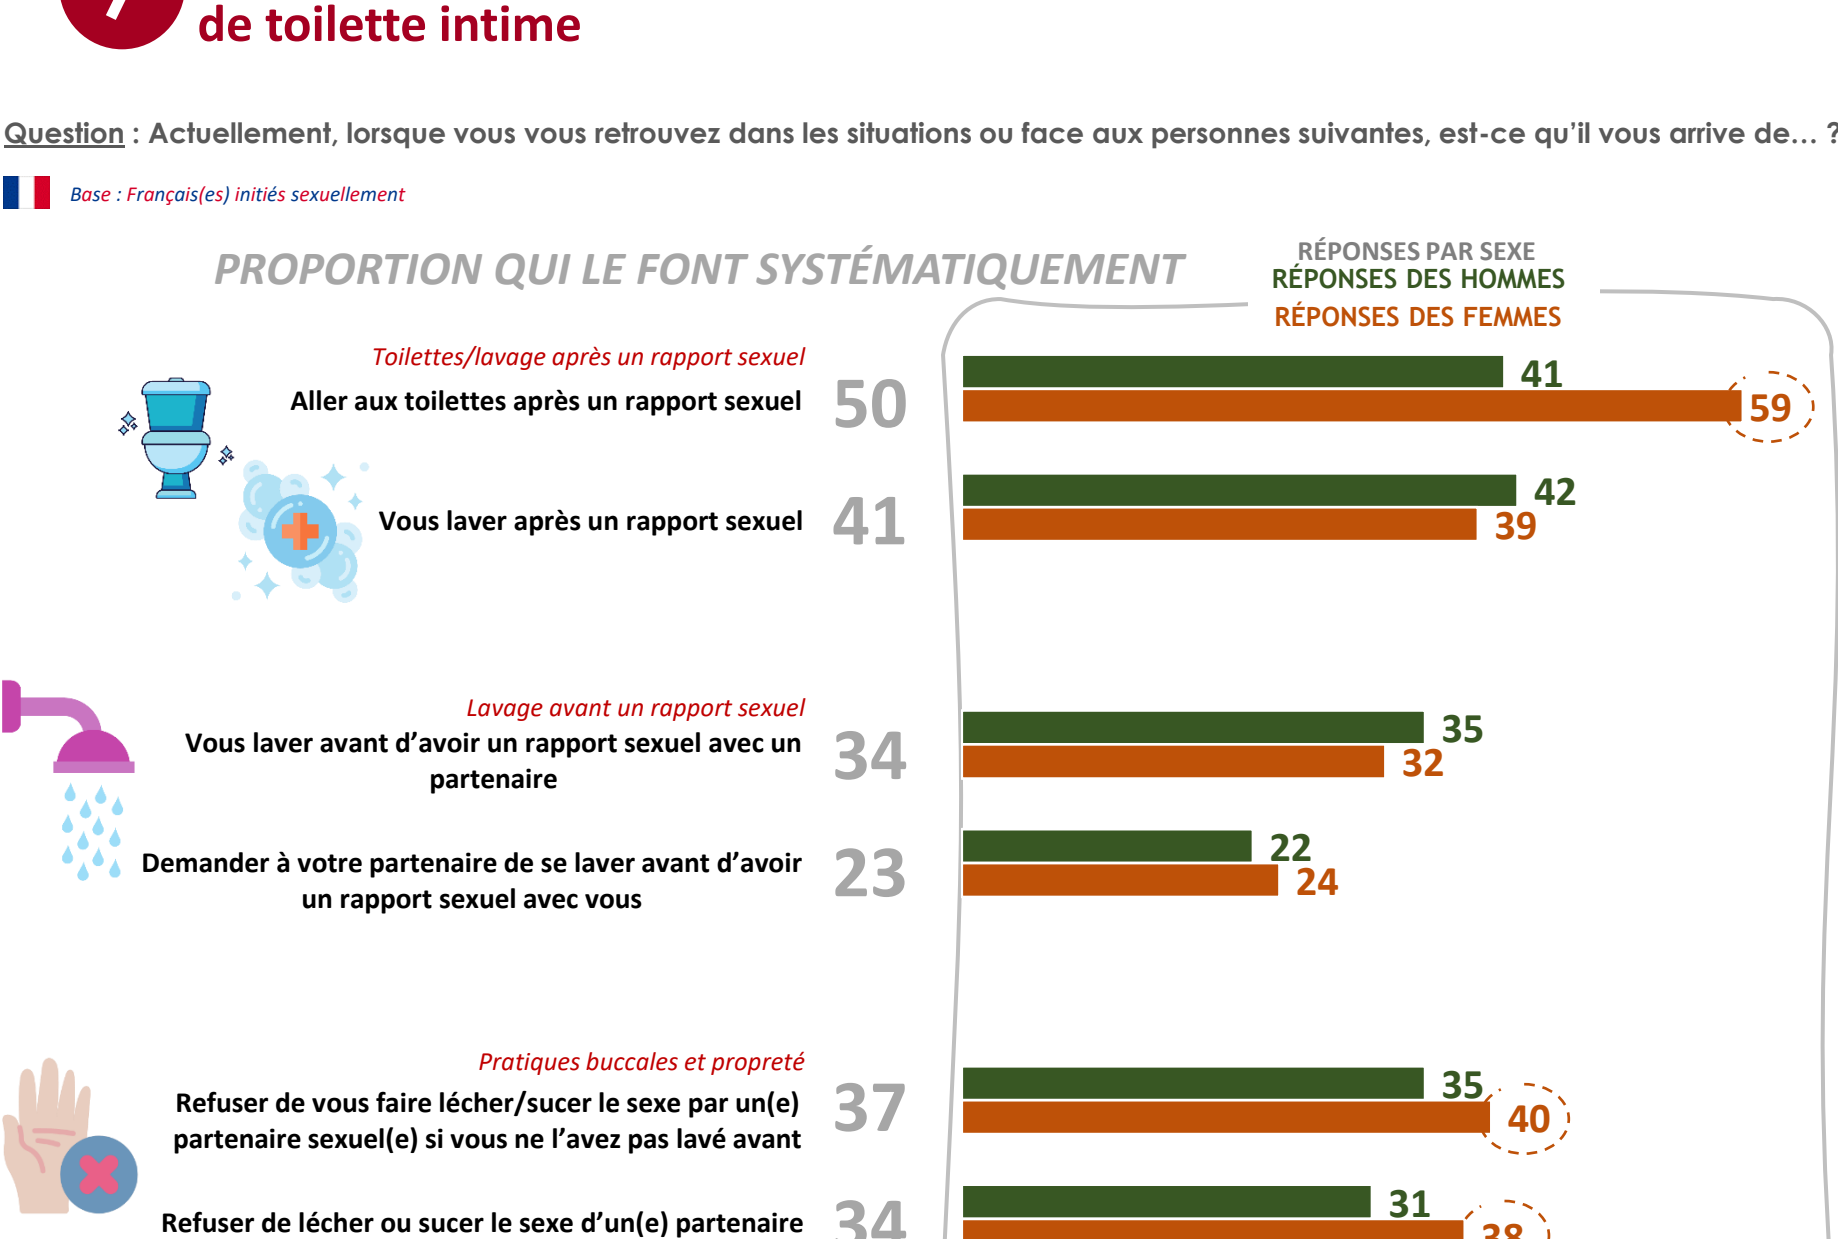

4 Le recul de la fréquence de changement de sous-vêtements, observé durant le confinement, est aujourd'hui résorbé

Question : En général, à quelle fréquence changez-vous de slip/culotte... ?

5 Les jeunes Françaises sont de loin les plus nombreuses d'Europe à pratiquer le « no bra »

Question : En général, à quelle fréquence changez-vous de soutien-gorge ?

6 La pratique du « no bra » en France : un héritage des confinements partiellement préservé après le retour à la « normale »

Question : En général, à quelle fréquence changez-vous de soutien-gorge ?

HYGIÈNE SEXUELLE EN FRANCE : DES PRATIQUES ET EXIGENCES LE PLUS SOUVENT GENRÉES

7 Les femmes se montrent plus exigeantes que les hommes en matière de toilette intime

Question : Actuellement, lorsque vous vous retrouvez dans les situations ou face aux personnes suivantes, est-ce qu'il vous arrive de... ?

POUR CITER CETTE ÉTUDE, IL FAUT UTILISER À MINIMA LA FORMULATION SUIVANTE :

« Étude Ifop pour XLoveCam réalisée par questionnaire auto-administré en ligne du 21 au 27 juin 2022 auprès d'un échantillon de 5 039 personnes représentatif de la population de l'Italie, l'Espagne, la France, l'Allemagne et Royaume-Uni âgée de 18 ans et plus. »