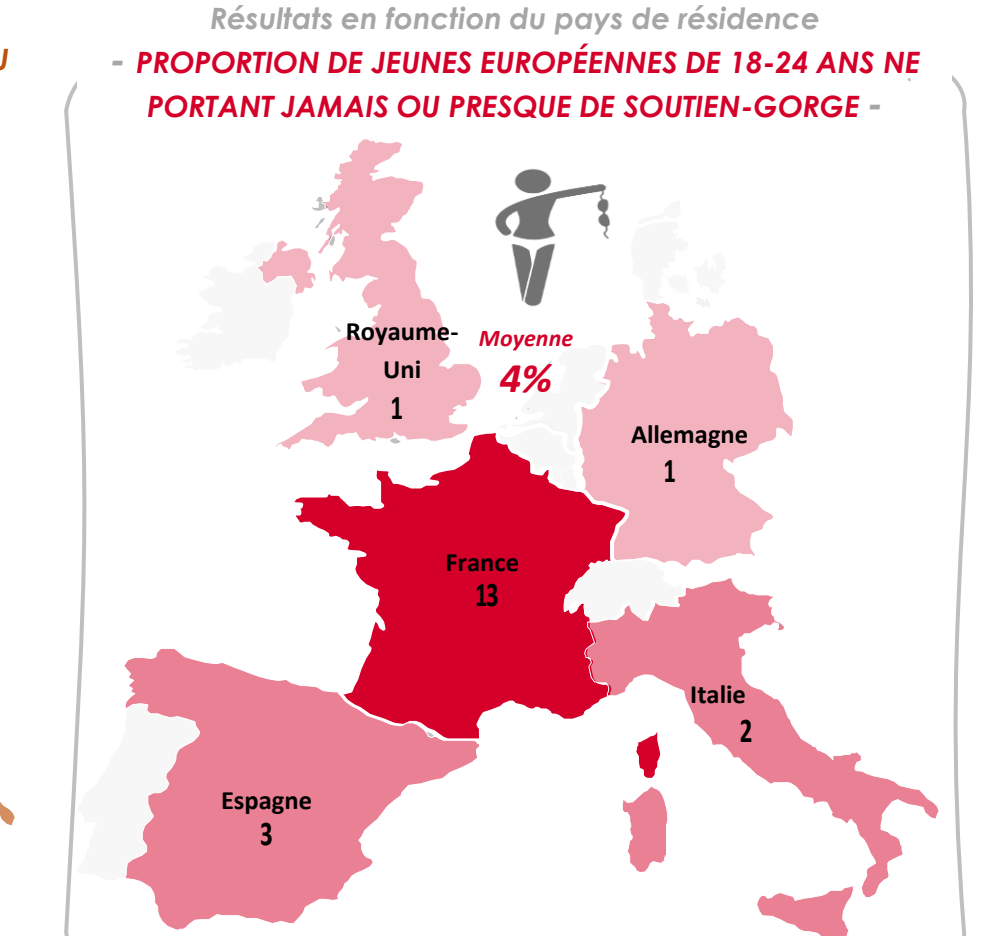

5 Les jeunes Françaises sont de loin les plus nombreuses d'Europe à pratiquer le « no bra »

Question : En général, à quelle fréquence changez-vous de soutien-gorge ?