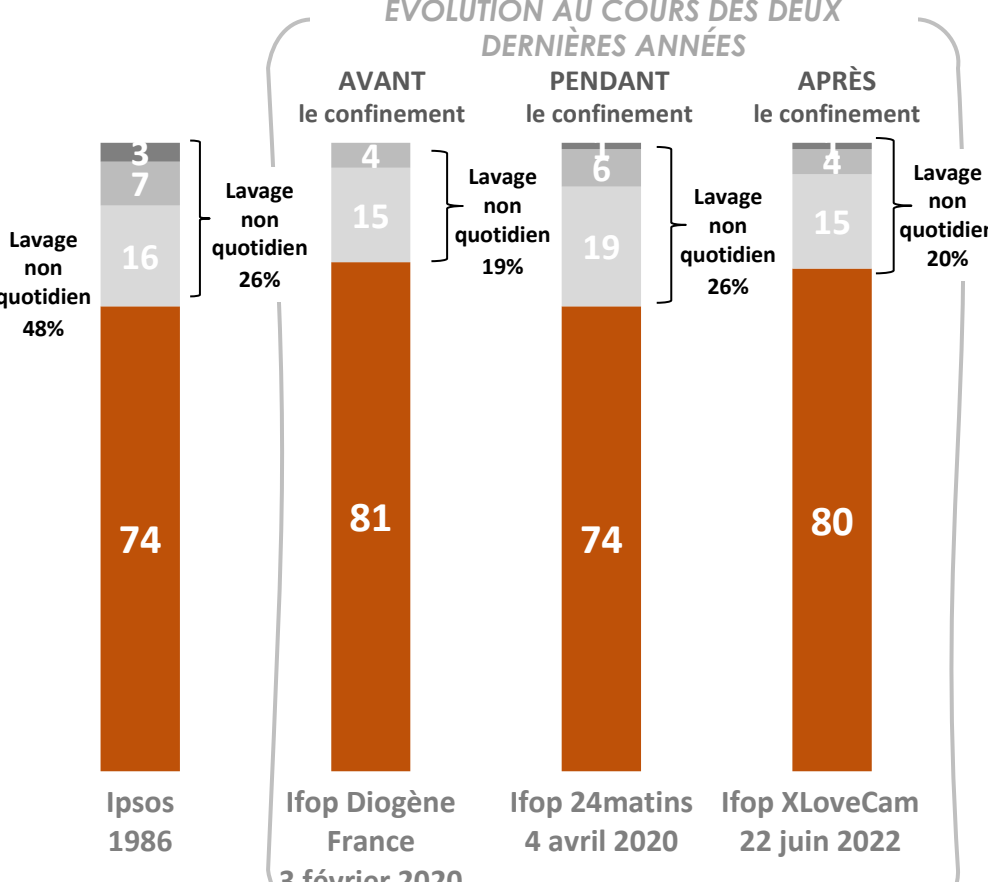

ENQUÊTE INTERNATIONALE SUR LE RAPPORT À L'HYGIÈNE DES EUROPÉEN(NE)S APRÈS LA CRISE DU COVID

Étude de l'ifop pour **XLoveCam**

CLICHÉ À L'ÉPREUVE DES CHIFFRES : LES FRANÇAIS SONT-ILS LES PLUS SALES D'EUROPE ?

2 En 70 ans, la toilette quotidienne est devenue largement majoritaire parmi les Françaises malgré un éphémère recul durant le confinement

Question : En général, à quelle fréquence procédez-vous à une toilette complète, c'est-à-dire à un lavage complet de votre corps et de votre visage ?